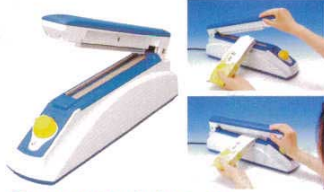

1 HAKKO 卓上シーラー FV-801 幅広タイプ
 〈XSC-41〉 7-1436-0101 ¥58,000
 500×120×H350
 電源:単相100V 50/60Hz
 消費電力:800W
 シール長さ:350mm
 シール幅:5mm
 加熱タイマー:0.1~2.5秒
 質量:8kg
 ●ランプ消灯後1~2秒、ハンドルを押し続けてから、ハンドルを上げると上手にシール出来ます。
 ●シール幅5mmでしっかり密封されるので、美しく仕上がります。
 ●お茶やコーヒー豆などに使用されているアルミ蒸着ガゼット袋のマチと背の部分が4枚重なる袋も確実にシール出来ます。

2 HAKKO 卓上シーラー FV-803 コンパクトタイプ
 〈XSC-42〉 7-1436-0201 ¥48,000
 400×100×H250
 電源:100V 50/60Hz
 消費電力:500W
 シール長さ:200mm
 シール幅:5mm
 加熱タイマー:0.1~3.1秒
 質量:4.3kg

- ランプ赤→緑→消灯後、ハンドルを上げると上手にシール出来ます。
- シール幅5mmでしっかり密封されるので、美しく仕上がります。
- オプションのシールガイドを取り付けると、同じ位置にシールできるので、仕上がりにバラつきが起きません。
- オプションのカッター組品を取り付けると、シール後、余分な袋端をカットできます。ロール状のフィルムもお好みの長さにシール・カットできます。
- お茶やコーヒー豆などに使用されているアルミ蒸着ガゼット袋のマチと背の部分が4枚重なる袋も確実にシール出来ます。