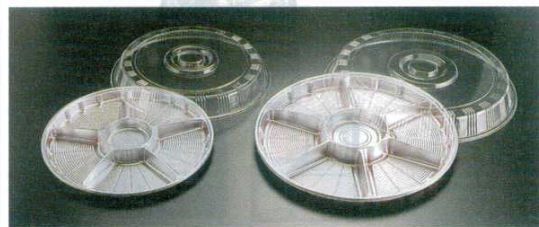

① 丸型オードブル 友禅セット (透明蓋付) (10セット入) (XAZ-32) **入**
 7-1469-0101 TOM-460-2(7仕切) φ461×H43 8 ¥5,200
 7-1469-0102 TOM-420-2(6仕切) φ423×H43 10 ¥4,700
 7-1469-0103 TOM-380-2(6仕切) φ389×H41 10 ¥4,100
 材質:ポリスチレン

② 丸型オードブル 九谷セット (透明蓋付) (10セット入) (XAZ-31) **入**
 7-1469-0201 TOM-460-2(7仕切) φ461×H43 8 ¥5,200
 7-1469-0202 TOM-420-2(6仕切) φ423×H43 10 ¥4,700
 7-1469-0203 TOM-380-2(6仕切) φ389×H41 10 ¥4,100
 材質:ポリスチレン

③ 丸型オードブル ロイヤルセット (透明蓋付) (10セット入) (XAZ-09) **入**
 7-1469-0301 TOM-460(7仕切) φ461×H43 8 ¥5,750
 7-1469-0302 TOM-420(6仕切) φ424×H43 10 ¥5,250
 7-1469-0303 TOM-380(6仕切) φ389×H41 10 ¥4,500
 材質:ポリスチレン

④ 丸型オードブル エメラルドセット (透明蓋付) (10セット入) (XAZ-08) **入**
 7-1469-0401 TOM-460(7仕切) φ461×H43 8 ¥5,750
 7-1469-0402 TOM-420(6仕切) φ424×H43 10 ¥5,250
 7-1469-0403 TOM-380(6仕切) φ389×H41 10 ¥4,500
 材質:ポリスチレン

⑤ オードブル容器 有田 紺セット (透明蓋付) (10セット入) (XAZ-10) **入**
 7-1469-0501 TO-460(7仕切) 467×467×H47 8 ¥5,750
 7-1469-0502 TO-420(6仕切) 423×423×H44 10 ¥5,250
 7-1469-0503 TO-380(6仕切) 388×388×H42 10 ¥4,500
 材質:ポリスチレン

⑥ サークルトレイ 透明蓋付 シルバー (20セット入) (GSC-03) **入**