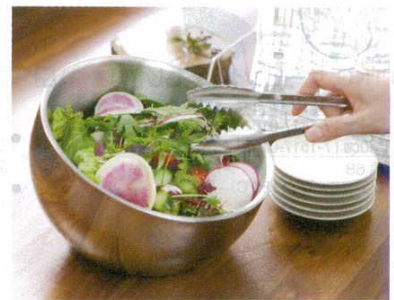

3 TKG 18-0セーフティ チェリートング (BTV-E3)

7-1516-0301 全長:200 ¥700
7-1516-0302 全長:240 ¥770