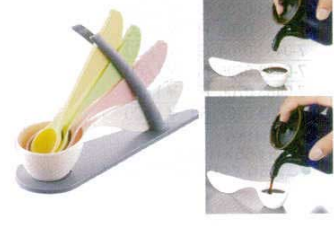

⑱ ポットン 計量スプーン 4本組

- 〈BKI-62〉 7-0482-1801 ¥770
  130×40×H90
  (1.25cc・2.5cc・5cc・15cc)
  材質:計量スプーン/ポリプロピレン
  (耐熱120℃)スタンド/ABS樹脂
  ●置いて計れる自立形で、小さじ以下の少量もきちんと計れます。
  ●色分けしているので、簡単にサイズを見分けられます。

⑭ 18-8 極厚ダブル 計量スプーン (BKI-45)

- 7-0482-1401 1-2.5スプーン ¥670
  1cc・2.5cc 全長:134
- 7-0482-1402 5-15スプーン ¥840
  5cc・15cc 全長:144
- 7-0482-1403 10-20スプーン ¥960
  10cc・20cc 全長:160