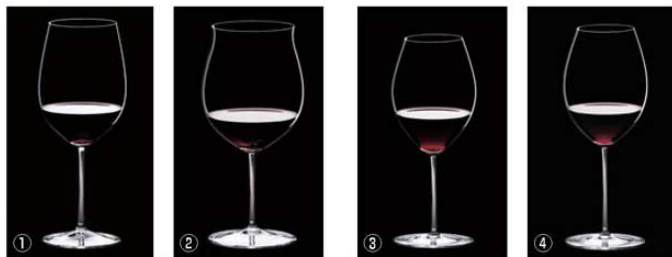

※寸法表示内のMは最大径です。

ハンドメイドの為、サイズ・容量に若干の誤差が生じる場合がございます。

66 ビュッフェ関連

sommeliers リーデル ソムリエ シリーズ

最高品質のクリスタルガラスを使用している、ハンドメイドのクリスタルグラスです。

Redwine 赤ワイン

- ① **ボルドー・グラン・クリュ** 4400/00 ㊦
φ82×M97×H270 7203700 ¥23,000
860cc 入数:1
- ② **ブルゴーニュ・グラン・クリュ** 4400/16 ㊦
φ95×M105×H248 7203800 ¥23,000
1,050cc 入数:1
- ③ **エルミターージュ** 4400/30 ㊦
φ65×M90×H235 7203900 ¥20,000
590cc 入数:1
- ④ **ティント・レセルバ** 4400/31 ㊦
φ62×M97×H248 7500000 ¥20,000
620cc 入数:1