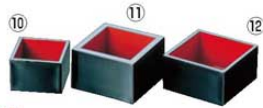

マス 黒内朱

	外寸	商品コード	価格
⑩5勺	59×59×H40	7671700	¥480
⑪一合 DXタイプ 全面塗り	78×78×H50	7671800	¥500
⑫一合 SDタイプ	79×79×H44	7671900	¥490

材質:ABS樹脂