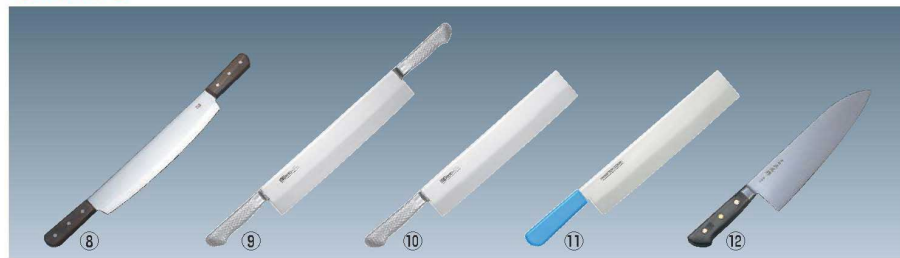

刃部:ステンレス、ハンドル:強化木

③グランドシェフ サーモンサイザー 画 73

刃渡	全長	g	背厚	商品コード	価格
24cm	360	140	2.2	8120900	¥21,700
27cm	385	150	1.7	6690700	¥26,300
30cm	425	180	2.1	6690800	¥30,700

④グランドシェフ サーモンナイフ 画 71

刃渡	全長	g	背厚	商品コード	価格
30cm	440	156	2.0	7913000	¥12,000

⑤グランドシェフ PC柄サーモンナイフ 画 71

刃渡	全長	g	背厚	商品コード	価格
30cm	435	160	2.0	8121000	¥12,000

刃部:モリブデン鋼 柄:ナイロン66

⑥ヴォストフ サーモンサイザー 4543 画 71

刃渡	全長	g	背厚	商品コード	価格
32cm	440	123	1.4	2737800	¥25,200

⑦ヴォストフ サーモンサイザー 4542 画 71

刃渡	全長	g	背厚	商品コード	価格
32cm	440	126	2.8	2737900	¥21,800

冷凍庖丁

⑧両手 冷凍庖丁 Vイーグル 画 71

刃渡	全長	g	背厚	商品コード	価格
100-240R 24cm	450	333	2.2	7897800	¥12,500
100-300R 30cm	520	486	2.5	0606900	¥23,500
100-360R 36cm	595	610	2.5	7897900	¥34,000

材質:刃部/ステンレス割込鋼 (240Rはモリブデンステンレス鋼)
●冷凍食品や、ブロック肉など庖丁で切りにくい食材を楽にカットできます。