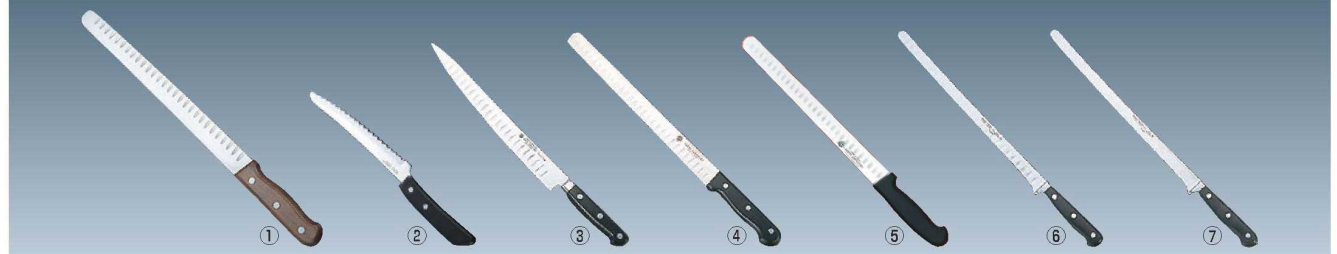

05 ブランドキッチン

06 オープンウェア

07 ホテルパン・ガストロノームパン

08 庖丁

①SD サーモンナイフ (モリブデン鋼) 画 71

刃渡	全長	g	背厚	商品コード	価格
F-816 30.5cm	334	158	1.8	6567900	¥8,000

②サーモンナイフ AC-060 画 71

刃渡	全長	g	背厚	商品コード	価格
18cm	305	82	1.4	3182200	¥2,000

刃部:ステンレス、ハンドル:強化木

③グランドシェフ サーモンサイザー 画 73

刃渡	全長	g	背厚	商品コード	価格
24cm	360	140	2.2	8120900	¥21,700
27cm	385	150	1.7	6690700	¥26,300
30cm	425	180	2.1	6690800	¥30,700

④グランドシェフ サーモンナイフ 画 71

刃渡	全長	g	背厚	商品コード	価格
30cm	440	156	2.0	7913000	¥12,000

⑤グランドシェフ PC柄サーモンナイフ 画 71

刃渡	全長	g	背厚	商品コード	価格
30cm	435	160	2.0	8121000	¥12,000

刃部:モリブデン鋼 柄:ナイロン66

⑥ヴォストフ サーモンサイザー 4543 画 71

刃渡	全長	g	背厚	商品コード	価格
32cm	440	123	1.4	2737800	¥25,200

⑦ヴォストフ サーモンサイザー 4542 画 71

刃渡	全長	g	背厚	商品コード	価格
32cm	440	126	2.8	2737900	¥21,800

冷凍庖丁

⑧両手 冷凍庖丁 Vイーグル 画 71

刃渡	全長	g	背厚	商品コード	価格
100-240R 24cm	450	333	2.2	7897800	¥12,500
100-300R 30cm	520	486	2.5	0606900	¥23,500
100-360R 36cm	595	610	2.5	7897900	¥34,000

材質:刃部/ステンレス割込鋼 (240Rはモリブデンステンレス鋼)
●冷凍食品や、ブロック肉など庖丁で切りにくい食材を楽にカットできます。