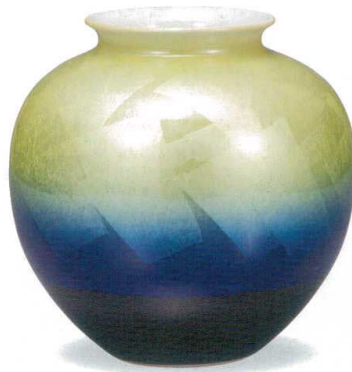

パンフレット番号	問合せ先	電話番号
20488-227	株式会社クイックパック	0564-59-3525

8号花瓶

8号花瓶

K6-1317 本体価格 ¥35,000+税 ●
8号花瓶・古木梅 福田良則
径21×高24cm、木箱

K6-1318 本体価格 ¥35,000+税 ●
8号花瓶・銀彩
径24.5×高23.5cm、木箱

K6-1319 本体価格 ¥45,000+税 ●
8号花瓶・金箔鶴 山田登陽志
径25×高24cm、木箱