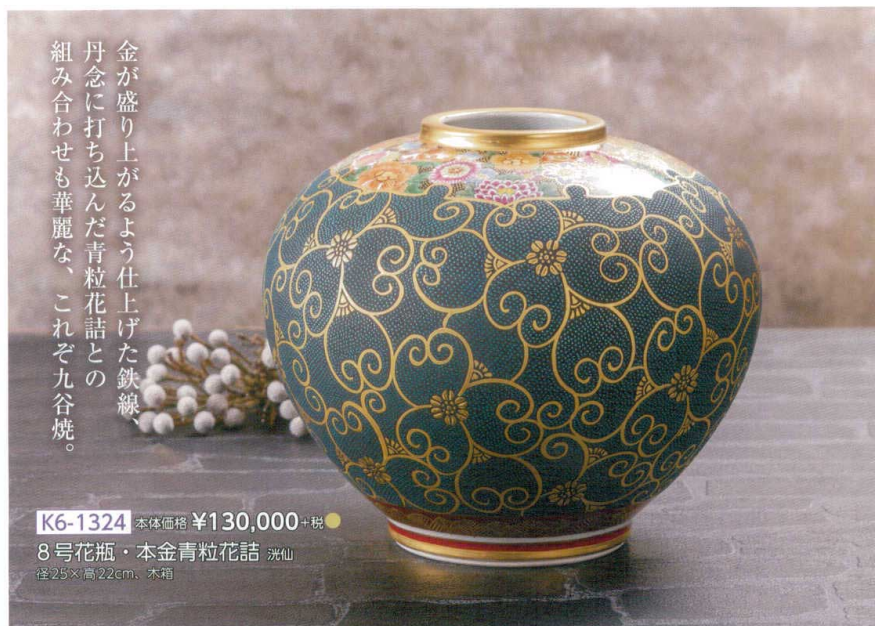

K6-1320 本体価格 ¥45,000+税 ●
8号花瓶・釉裏金箔彩山茶花 (花台付) 山田登陽志
径25×高23cm、木箱

K6-1321 本体価格 ¥60,000+税 ●
8号花瓶・本金牡丹鳥 光胤薫
径22×高24.5cm、木箱

K6-1322 本体価格 ¥80,000+税 ●
8.5号花瓶・吉田屋昇龍 福田良則
径20.5×高25.5cm、木箱

K6-1323 本体価格 ¥85,000+税 ●
8.5号花瓶・青海波に鳳凰 福田良則
径20.5×高25.5cm、木箱