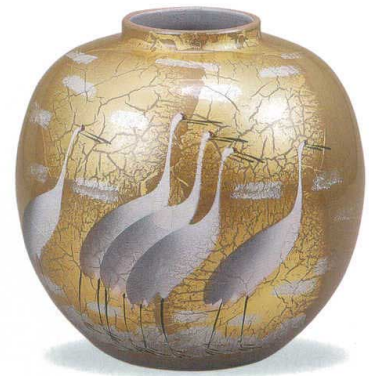

パンフレット番号	問合せ先	電話番号
20488-227	株式会社クイックパック	0564-59-3525

8号花瓶

8号花瓶

K6-1317 本体価格 ¥35,000+税 ●
8号花瓶・古木梅 福田良則
径21×高24cm、木箱

K6-1318 本体価格 ¥35,000+税 ●
8号花瓶・銀彩
径24.5×高23.5cm、木箱

K6-1319 本体価格 ¥45,000+税 ●
8号花瓶・金箔鶴 山田登陽志
径25×高24cm、木箱

K6-1320 本体価格 ¥45,000+税 ●
8号花瓶・釉裏金箔彩山茶花 (花台付) 山田登陽志
径25×高23cm、木箱

K6-1321 本体価格 ¥60,000+税 ●
8号花瓶・本金牡丹鳥 光胤薫
径22×高24.5cm、木箱

K6-1322 本体価格 ¥80,000+税 ●
8.5号花瓶・吉田屋昇龍 福田良則
径20.5×高25.5cm、木箱

K6-1323 本体価格 ¥85,000+税 ●
8.5号花瓶・青海波に鳳凰 福田良則
径20.5×高25.5cm、木箱