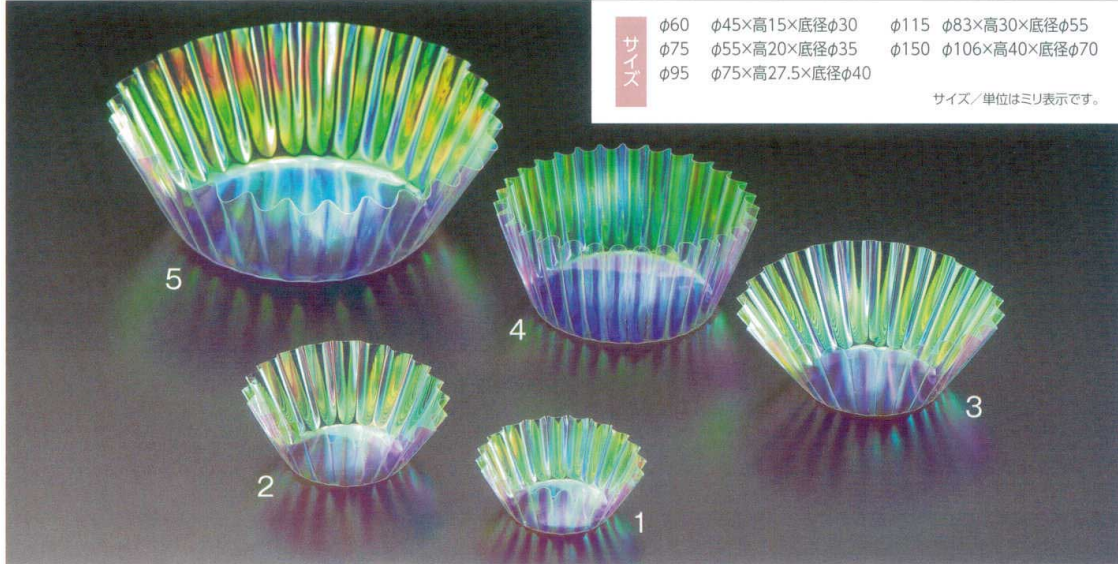

パンフレット番号	問合せ先	電話番号
20489-17	株式会社クイックパック	0564-59-3525

グルメカップ

オーロラ / オーロラ厚口 / 雲龍厚口

グルメカップ オーロラ

電子レンジOK OPPフィルム製 + PETフィルム製
厚さ40μ 厚さ18μ

※商品はM品番(小箱)とC品番(大箱)があり、小箱と大箱では単価が違っています。C品番での御購入をお薦め致します。

サイズ

φ60 φ45×高15×底径φ30 φ115 φ83×高30×底径φ55
φ75 φ55×高20×底径φ35 φ150 φ106×高40×底径φ70
φ95 φ75×高27.5×底径φ40

サイズ

φ75 底径φ35×高20
φ95 底径φ40×高27.5
サイズ/単位はミリ表示です。

グルメカップ 雲龍 厚口

電子レンジOK OPPフィルム製

※商品はM品番(小箱)とC品番(大箱)があり、小箱と大箱では単価が違っています。C品番での御購入をお薦め致します。

サイズ φ75 底径φ35×高20
φ95 底径φ40×高27.5
サイズ/単位はミリ表示です。

8	M33-543 3,000円 (1枚単価6円)	雲龍厚口 桃 φ75 500枚入		
	C33-543 27,000円 (1枚単価5.4円)	雲龍厚口 桃 φ75 5,000枚入		
	M33-544 4,000円 (1枚単価8円)	雲龍厚口 桃 φ95 500枚入		
	C33-544 36,000円 (1枚単価7.2円)	雲龍厚口 桃 φ95 5,000枚入		
9	M33-545 3,000円 (1枚単価6円)	雲龍厚口 白 φ75 500枚入		
	C33-545 27,000円 (1枚単価5.4円)	雲龍厚口 白 φ75 5,000枚入		
	M33-546 4,000円 (1枚単価8円)	雲龍厚口 白 φ95 500枚入		
	C33-546 36,000円 (1枚単価7.2円)	雲龍厚口 白 φ95 5,000枚入		
10	M33-547 3,000円 (1枚単価6円)	雲龍厚口 緑 φ75 500枚入		
	C33-547 27,000円 (1枚単価5.4円)	雲龍厚口 緑 φ75 5,000枚入		
	M33-548 4,000円 (1枚単価8円)	雲龍厚口 緑 φ95 500枚入		
	C33-548 36,000円 (1枚単価7.2円)	雲龍厚口 緑 φ95 5,000枚入		