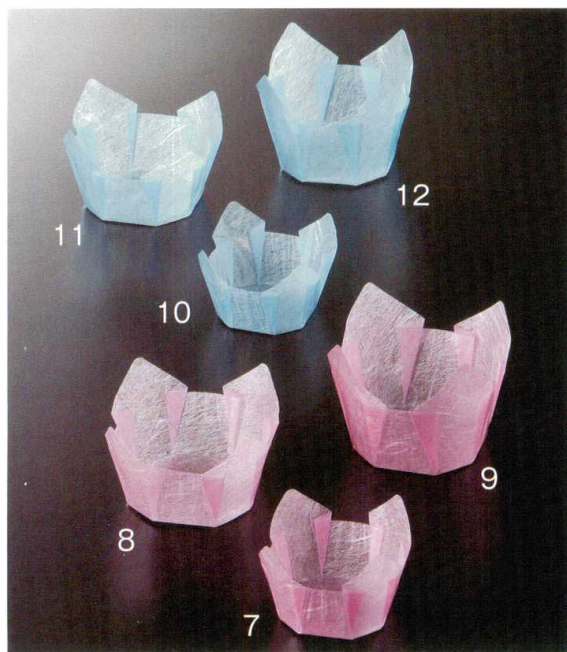

## グルメカップ 華はな オーロラ

**電子レンジOK** **PETフィルム製**

**サイズ** (小) [底径φ36×高37(22)]  
(中) [底径φ46×高44(25)]  
(大) [底径φ46×高54(33)]

サイズ/単位はミリ表示です。

- 1 **M33-301** 4,200円(1枚単価21円) 華 オーロラ(小) 200枚入
- 2 **M33-302** 4,800円(1枚単価24円) 華 オーロラ(中) 200枚入
- 3 **M33-303** 5,600円(1枚単価28円) 華 オーロラ(大) 200枚入

## グルメカップ 華はな 金銀雲龍

**PETフィルム製** + **紙製** ※レンジ使用不可

**サイズ** (小) [底径φ36×高37(22)]  
(中) [底径φ46×高44(25)]  
(大) [底径φ46×高54(33)]

サイズ/単位はミリ表示です。

- 4 **M33-307** 4,200円(1枚単価21円) 華 金銀雲龍 白(小) 200枚入
- 5 **M33-308** 4,800円(1枚単価24円) 華 金銀雲龍 白(中) 200枚入
- 6 **M33-309** 5,600円(1枚単価28円) 華 金銀雲龍 白(大) 200枚入

## グルメカップ 華はな 雲龍

**電子レンジOK** **PETフィルム製** + **紙製**

**サイズ** (小) [底径φ36×高37(22)]  
(中) [底径φ46×高44(25)]  
(大) [底径φ46×高54(33)]

サイズ/単位はミリ表示です。

- 7 **M33-310** 4,200円(1枚単価21円) 華 雲龍 桃(小) 200枚入
- 8 **M33-311** 4,800円(1枚単価24円) 華 雲龍 桃(中) 200枚入
- 9 **M33-312** 5,600円(1枚単価28円) 華 雲龍 桃(大) 200枚入
- 10 **M33-313** 4,200円(1枚単価21円) 華 雲龍 青(小) 200枚入
- 11 **M33-314** 4,800円(1枚単価24円) 華 雲龍 青(中) 200枚入
- 12 **M33-315** 5,600円(1枚単価28円) 華 雲龍 青(大) 200枚入