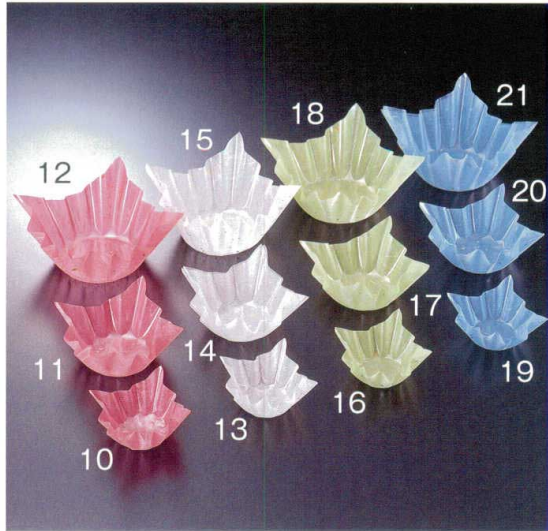

サイズ

(小) 12.5角 [縦9.5×横9.5×高5] (底径φ5.5)  
 (中) 16.5角 [縦12×横12×高6] (底径φ8)  
 (大) 22.5角 [縦16.5×横16.5×高8.5] (底径φ10.5)

サイズ/単位はセンチ表示です。

## 金銀雲龍

OPPフィルム製 + 紙製 ※レンジ使用不可

※商品はM品番(小箱)とC品番(大箱)があり、小箱と大箱では単価が違ってきます。C品番での御購入をお薦め致します。

10	M33-487	6,000円	(1枚単価20円)	金銀雲龍(小)桃	300枚入
	C33-487	64,800円	(1枚単価18円)	金銀雲龍(小)桃	3,600枚入
11	M33-488	9,000円	(1枚単価30円)	金銀雲龍(中)桃	300枚入
	C33-488	97,200円	(1枚単価27円)	金銀雲龍(中)桃	3,600枚入
12	M33-489	12,000円	(1枚単価60円)	金銀雲龍(大)桃	200枚入
	C33-489	64,800円	(1枚単価54円)	金銀雲龍(大)桃	1,200枚入
13	M33-490	6,000円	(1枚単価20円)	金銀雲龍(小)白	300枚入
	C33-490	64,800円	(1枚単価18円)	金銀雲龍(小)白	3,600枚入
14	M33-491	9,000円	(1枚単価30円)	金銀雲龍(中)白	300枚入
	C33-491	97,200円	(1枚単価27円)	金銀雲龍(中)白	3,600枚入
15	M33-492	12,000円	(1枚単価60円)	金銀雲龍(大)白	200枚入
	C33-492	64,800円	(1枚単価54円)	金銀雲龍(大)白	1,200枚入
16	M33-493	6,000円	(1枚単価20円)	金銀雲龍(小)緑	300枚入
	C33-493	64,800円	(1枚単価18円)	金銀雲龍(小)緑	3,600枚入
17	M33-494	9,000円	(1枚単価30円)	金銀雲龍(中)緑	300枚入
	C33-494	97,200円	(1枚単価27円)	金銀雲龍(中)緑	3,600枚入
18	M33-495	12,000円	(1枚単価60円)	金銀雲龍(大)緑	200枚入
	C33-495	64,800円	(1枚単価54円)	金銀雲龍(大)緑	1,200枚入
19	M33-496	6,000円	(1枚単価20円)	金銀雲龍(小)青	300枚入
	C33-496	64,800円	(1枚単価18円)	金銀雲龍(小)青	3,600枚入
20	M33-497	9,000円	(1枚単価30円)	金銀雲龍(中)青	300枚入
	C33-497	97,200円	(1枚単価27円)	金銀雲龍(中)青	3,600枚入
21	M33-498	12,000円	(1枚単価60円)	金銀雲龍(大)青	200枚入
	C33-498	64,800円	(1枚単価54円)	金銀雲龍(大)青	1,200枚入