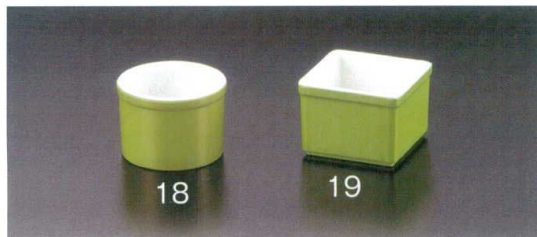

## 珍珠入れ 竹

11・12 PS製

13・14 PP製

15~17 PET製

入数 10個入

- 11 **M11-351** 2,100円(1個単価210円)  
珍珠入れ 竹(大) (10個入) φ6.2×高4.2(内寸φ5.4×深2.9)
- 12 **M11-352** 1,850円(1個単価185円)  
珍珠入れ 竹(小) (10個入) φ4.8×高3.4(内寸φ4.2×深2.6)
- 13 **M11-336** 1,600円(1個単価160円)  
珍珠入れ 竹(大) (10個入) φ6.2×高4.2(内寸φ5.4×深2.9)
- 14 **M11-337** 1,250円(1個単価125円)  
珍珠入れ 竹(小) (10個入) φ4.8×高3.4(内寸φ4.2×深2.6)
- 15 **M11-348** 110円(1個単価11円)  
珍珠入れ 竹(大)用蓋 透明(M11-351用) (10個入) φ6.2×高0.7
- 16 **M11-349** 110円(1個単価11円)  
珍珠入れ 竹(大)用蓋 透明(M11-336用) (10個入) φ6.2×高0.7
- 17 **M11-350** 80円(1個単価8円)  
珍珠入れ 竹(小)用蓋 透明(M11-352・337用) (10個入) φ5×高0.6

## 珍珠入れ

メラミン製

出荷単位 10

\*価格は1個の単価です。

- 18 **M10-958** 180円  
珍珠入れ 丸 ライトグリーン φ5.8×高4.2
- 19 **M10-987** 180円  
珍珠入れ 角 ライトグリーン 縦5.7×横5.7×高4

\*サイズ/単位はセンチ表示です。

注意 出荷単位 がある商品は表示数毎のご注文をお願いします。