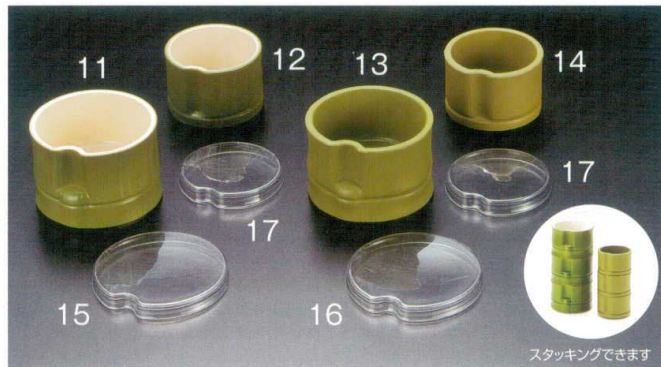

スタッキングできます