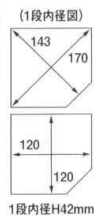

パンフレット番号	問合せ先	電話番号
20492-76	株式会社クイックパック	0564-59-3525

4.0寸・4.5寸・5.0寸・5.5寸重

※再利用出来る家庭用食器重として御使用ください。

(4.0寸,4.5寸,5.0寸変わり型重)

4.0寸隅切重朱群れ鶴

1段内径 図式参照
 40-76-1-1 蓋…¥730
 40-76-1-2 親…¥650
 2段…¥2,030 3段…¥2,680
 2段外径125×125×H107:3段外径125×125×H152
 蓋76g 親101g (ABS樹脂)

4.5寸カスミ重朱梅松

1段内径128×128×H36
 40-76-2-1 蓋…¥500
 40-76-2-2 親…¥470
 2段…¥1,440 3段…¥1,910
 2段外径133×133×H89:3段外径133×133×H129
 蓋54g 親95g (ABS樹脂)

5.0寸竹重黒梅鶴

1段内径142×142×H38
 40-76-3-1 蓋…¥600
 40-76-3-2 親…¥550
 2段…¥1,700 3段…¥2,250
 2段外径148×148×H93:3段外径148×148×H132
 蓋62g 親97g (ABS樹脂)

5.0寸くつわ重黒鉄仙

1段内径146×146×H42
 40-76-4-1 蓋…¥600
 40-76-4-2 親…¥600
 2段…¥1,800 3段…¥2,400
 2段外径150×150×H95:3段外径150×150×H140
 蓋52g 親104g (ABS樹脂)

(4.5寸,5.5寸入子重)

4.5寸入子重朱華

親(大)1段底面内径125×125×H44
 親(小)1段底面内径121×121×H37
 40-76-5-1 蓋…¥430
 40-76-5-2 親2段セット…¥900
 2段セット…¥1,330
 2段外径134×134×H98 (ABS樹脂)
 蓋55g 親(大)99g 親(小)75g

5.5寸入子重朱梅

親(大)1段底面内径150×150×H51
 親(小)1段底面内径144×144×H45
 40-76-6-1 蓋…¥630
 40-76-6-2 親2段セット…¥1,150
 2段セット…¥1,780
 2段外径158×158×H106 (ABS樹脂)
 蓋75g 親(大)135g 親(小)120g

収納時は入子になります。

(5.5寸千筋重)

5.5寸千筋重黒松笠

1段内径158×158×H46
 40-76-7-1 蓋…¥550
 40-76-7-2 親…¥600
 2段…¥1,750 3段…¥2,350
 2段外径166×166×H109:3段外径166×166×H156
 蓋90g 親192g (ABS樹脂)