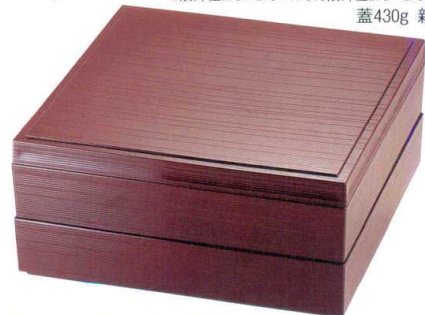

蓋が高盛タイプで豪華に盛り付け出来ます。

9.5寸千筋重適応ブロック仕切

40-82-10 7寸用 (PS樹脂)
 Qタイプ正角仕切 朱…¥160
 40-82-11 7寸用 (PS樹脂)
 Aタイプ長角仕切 朱…¥175
 40-82-12 7寸用 (PS樹脂)
 Bタイプ正角仕切 朱…¥180
 (P69ページをご参照下さい)

千筋重 黒 (内黒) (仕切別売)
 9.5寸 1段内径269×269×H47 (ABS樹脂)
 40-82-13-1 蓋…¥1,750
 40-82-13-2 親…¥2,100
 1段…¥3,850 2段…¥5,950
 2段外径279×279×H78:3段外径279×279×H127
 蓋430g 親514g

9.5寸千筋重
 (業務用重厚型)

40-82-14
 9.5寸千筋重用
 仕切セット 朱
 212×212×H45 (ABS樹脂)
 ¥1,880 418g

千筋重 新溜 (内黒) (仕切別売)
 9.5寸 1段内径269×269×H47 (ABS樹脂)
 40-82-15-1 蓋…¥1,750
 40-82-15-2 親…¥2,100
 1段…¥3,850 2段…¥5,950
 2段外径279×279×H78:3段外径279×279×H127
 蓋430g 親514g

千筋重 黒 (内黒) (仕切別売)
 尺0寸 1段内径302×302×H58 (ABS樹脂)
 40-82-16-1 蓋…¥2,200 40-82-16-2 親…¥2,650
 1段…¥4,850 2段…¥7,500
 1段外径310×310×H89:2段外径310×310×H149 蓋524g 親658g

尺0寸千筋重
 (業務用重厚型)

40-82-17
 尺0寸千筋重用
 仕切セット 朱
 266×266×H42 (ABS樹脂)
 ¥2,050 326g