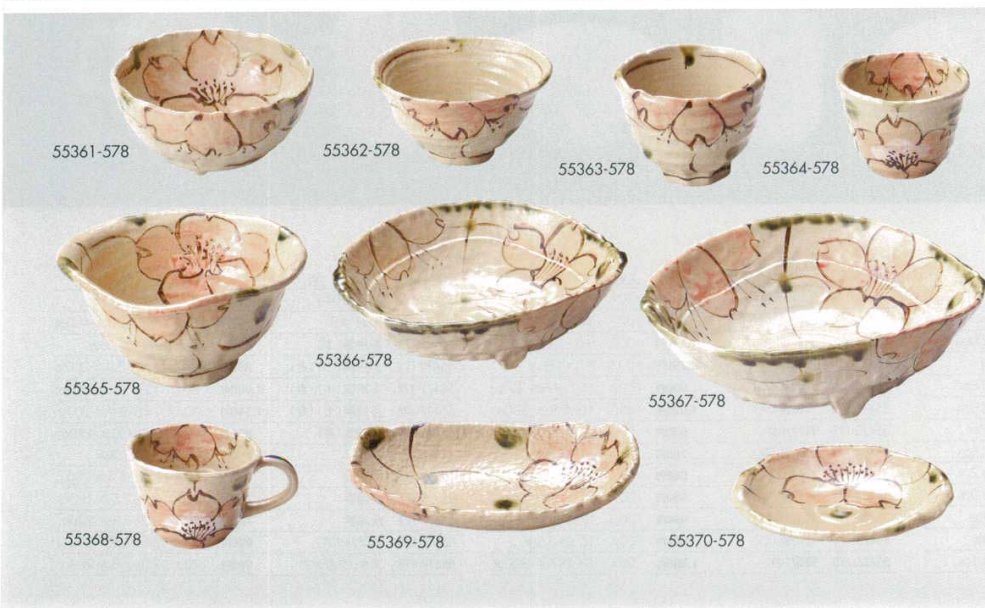

パンフレット番号	問合せ先	電話番号
20495-553	株式会社クイックパック	0564-59-3525

553

Japanese Tableware
(open stock)

黒ねこ	
55301-578 飯碗 大 100入 (11.7×6.8cm)	900円
55302-578 飯碗 小 100入 (11×6.5cm)	850円
55303-578 焼耐カップ 80入 (9.6×8.9cm・300cc)	900円
55304-578 マグ 80入 (9×8cm・230cc)	950円
55305-578 プチカップ 100入 (9.6×7cm・200cc)	750円
55306-578 中鉢 50入 (18.2×16×6.2cm)	1,250円
55307-578 小鉢 100入 (15.1×13.8×4.8cm)	850円
55308-578 小付 200入 (9.6×8.6×3.4cm)	500円
55309-578 コーヒー碗皿 48入 (9.6×7cm・200cc)	1,700円
55310-578 15cm皿 80入 (15.3×2.1cm)	800円

朝鮮唐津	
55331-518 飯碗 大 40入 (11.5×7cm)	2,000円
55332-518 飯碗 小 40入 (11×6cm)	2,000円
55333-518 湯呑 大 60入 (7.5×8.8cm・240cc)	2,200円
55334-518 湯呑 小 60入 (7×8cm・180cc)	2,200円
55335-518 丸碗 40入 (10.5×7.3cm・400cc)	2,800円
55336-518 珍味碗 80入 (8.7×6.3cm)	1,750円
55337-518 ぐい呑 100入 (7.6×5cm・120cc)	1,650円
55338-518 たわみ小鉢 60入 (13×4cm)	1,800円
55339-518 切高台煎茶 60入 (11×7.5cm・250cc)	1,800円
55340-518 55ひねり鉢 40入 (18.5×17.2×5.5cm)	2,800円

赤桜	
55361-578 足付5寸鉢 50入 (15.5×6.8cm)	2,700円
55362-578 反小鉢 50入 (13×6.8cm)	2,000円
55363-578 姫井 48入 (11×8cm)	2,000円
55364-578 陶碗 80入 (9.8×7cm・230cc)	1,650円
55365-578 5.5変形井 32入 (19.8×17.5×9cm)	3,100円
55366-578 盛鉢(小) 30入 (22×6.8cm)	4,150円
55367-578 盛鉢(大) 15入 (26×24×8.5cm)	5,400円
55368-578 マグ 60入 (9.8×7cm・230cc)	1,950円
55369-578 楕円深皿 40入 (22.5×15×4.5cm)	2,100円
55370-578 うず中皿 80入 (17×16×2.5cm)	1,500円