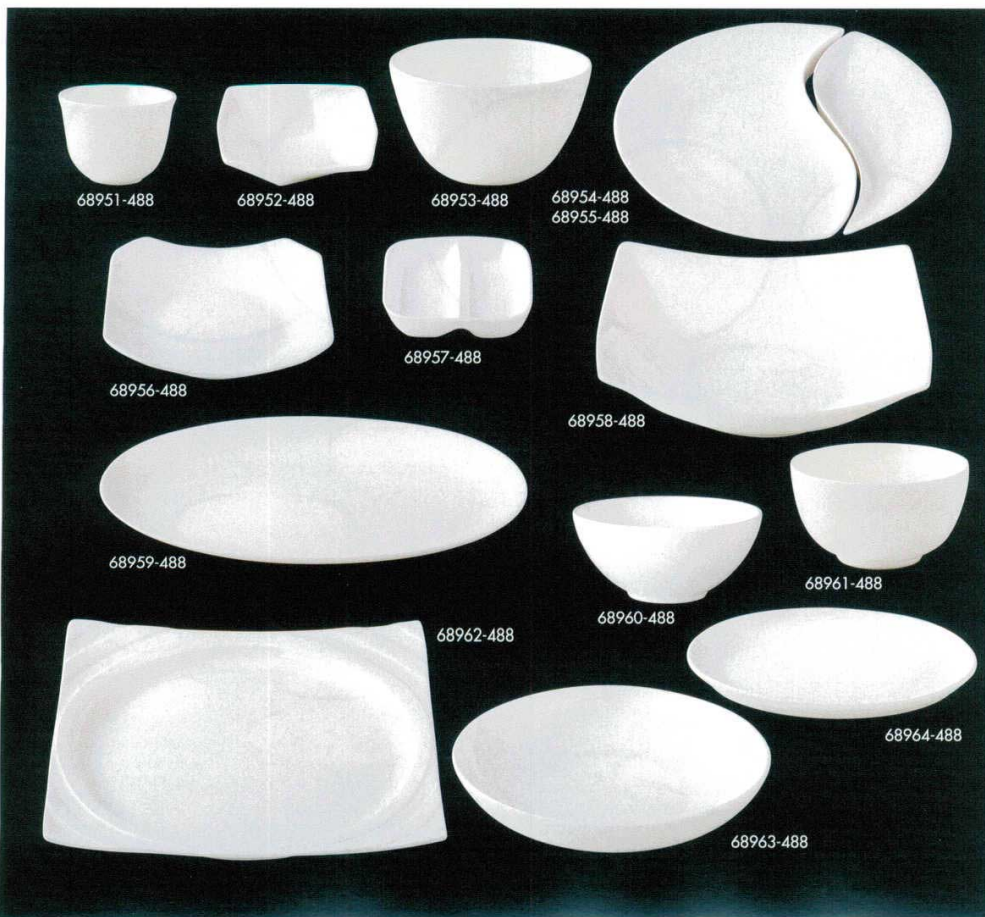

パンフレット番号	問合せ先	電話番号
20495-689	株式会社クイックパック	0564-59-3525

689

Western Tableware
(open stock)

ニューボンエステート

68901-408 4吋小皿 200入 (10×1.6cm)	280円
68902-408 6½吋パン皿 80入 (16.5×2.1cm)	380円
68903-408 7½吋ケーキ 60入 (19.5×1.8cm)	600円
68904-408 9吋ミート 40入 (23.5×2.4cm)	830円
68905-408 10cm四角豆皿 120入 (10×1.4cm)	350円
68906-408 14cm四角皿 80入 (14×2cm)	450円
68907-408 19cm四角皿 60入 (19×2.3cm)	950円
68908-408 23cm四角皿 30入 (22.6×2.3cm)	1,650円
68909-408 24cm長角皿 40入 (24×11.5×2.1cm)	950円
68910-408 15cmオーバルボール 20入 (15×11×4cm)	480円
68911-408 24cmオーバルボール 30入 (23.5×17.5×3.9cm)	1,300円
68912-408 5½吋フルーツ 100入 (14.3×3cm)	400円
68913-408 6½吋オートミール 80入 (16×4.8cm)	450円
68914-408 7½吋クープ 60入 (19.3×3.8cm)	650円
68915-408 9吋スープ 40入 (23×4.5cm)	860円
68916-408 11cm角鉢 60入 (11×4cm)	500円
68917-408 15cm角鉢 40入 (15×5.5cm)	1,030円
68918-408 プイヨンカップ 10×8.4 (11.3×5.3cm 260cc)	1,000円
68919-408 プイヨン受皿 120入 (15.4×2cm)	350円
68920-408 デミタス碗 10×12.4 (15.5×5.6cm 100cc)	520円
68921-408 デミタス受皿 150入 (12.4×1.9cm)	340円
68922-408 デミタス碗皿 6×12入	860円
68923-408 コーヒー碗 10×9.4 (17.8×7cm 130cc)	550円
68924-408 コーヒー受皿 120入 (15.4×2cm)	350円
68925-408 コーヒー碗皿 6×10入	900円
68926-408 アメリカン碗 10×8.4 (15.5×7.6cm 100cc)	700円
68927-408 アメリカン受皿 120入 (15.4×2cm)	300円
68928-408 アメリカン碗皿 6×10入	1,050円
68929-408 紅茶碗 10×10.4 (10×5.8cm 240cc)	600円
68930-408 紅茶受皿 120入 (15.4×2cm)	350円
68931-408 紅茶碗皿 6×10入	950円

Fine Bone China (CN)
stage à la carte

68951-488 6.5千茶 325入 (6.5×6.5×4.7cm)	430円
68952-488 8.6デッシュ 195入 (8.7×8.7×2.5cm)	650円
68953-488 4.5オーレ 105入 (11.2×11.2×6.5cm)	750円
68954-488 ツイン大 85入 (17.2×12×1.7cm)	1,400円
68955-488 ツイン小 200入 (15.5×7×1.7cm)	720円
68956-488 6スクエア 100入 (12.7×12.7×3.2cm)	830円
68957-488 8cm葉味皿 230入 (8×8×2cm)	550円
68958-488 17cmスクエアボール 55入 (18.6×18.6×5.5cm)	1,650円
68959-488 24cmプラター 40入 (23.9×15×2.4cm)	1,540円
68960-488 茶わん 150入 (10.5×10.5×2cm)	720円
68961-488 A45021 4.5ボール 175入 (9.8×9.8×5.5cm)	720円
68962-488 ラウンドインスクエア 30入 (22.5×22.5×3cm)	3,000円
68963-488 アークプレート 70入 (17.7×17.7×3.5cm)	880円
68964-488 16cmプラター 125入 (16×10×1.7cm)	860円