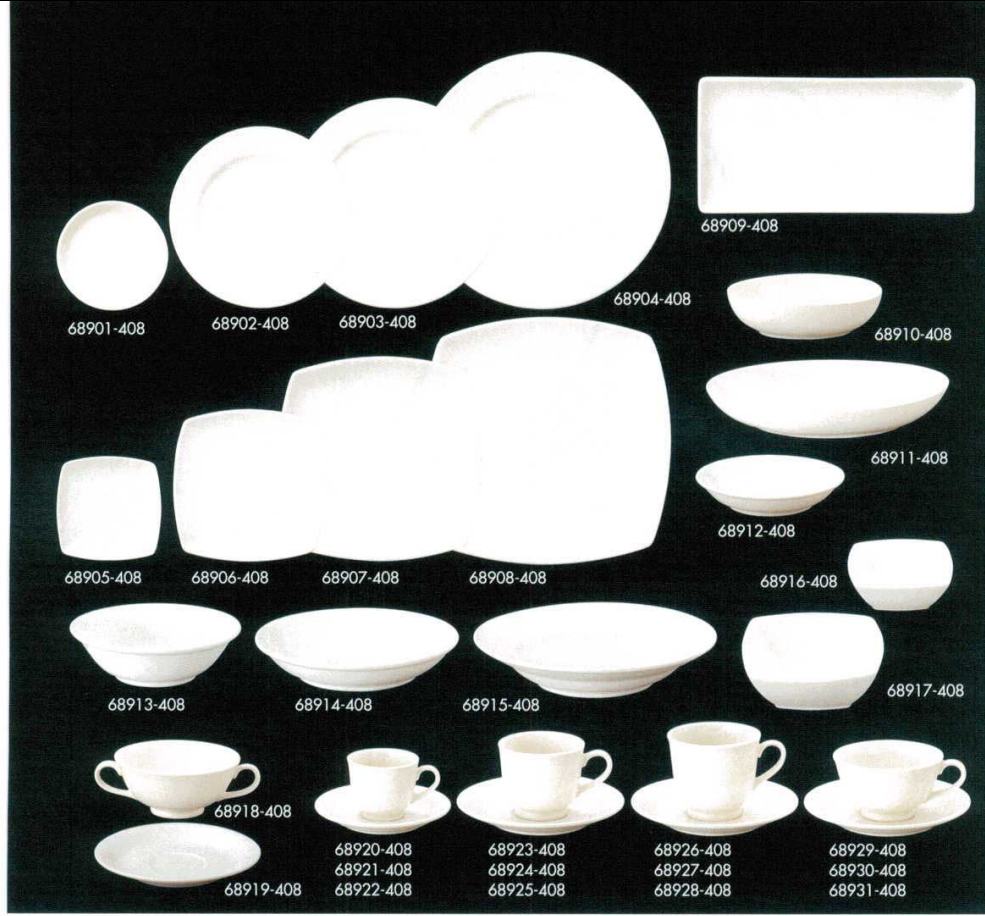

パンフレット番号	問合せ先	電話番号
20495-689	株式会社クイックパック	0564-59-3525

689

Western Tableware
(open stock)

ニューボンエステート

68901-408 4吋小皿 200入 (10×1.6cm)	280円
68902-408 6½吋パン皿 80入 (16.5×2.1cm)	380円
68903-408 7½吋ケーキ 60入 (19.5×1.8cm)	600円
68904-408 9吋ミート 40入 (23.5×2.4cm)	830円
68905-408 10cm四角豆皿 120入 (10×1.4cm)	350円
68906-408 14cm四角皿 80入 (14×2cm)	450円
68907-408 19cm四角皿 60入 (19×2.3cm)	950円
68908-408 23cm四角皿 30入 (22.6×2.3cm)	1,650円
68909-408 24cm長角皿 40入 (24×11.5×2.1cm)	950円
68910-408 15cmオーバルボール 20入 (15×11×4cm)	480円
68911-408 24cmオーバルボール 30入 (23.5×17.5×3.9cm)	1,300円
68912-408 5½吋フルーツ 100入 (14.3×3cm)	400円
68913-408 6½吋オートミール 80入 (16×4.8cm)	450円
68914-408 7½吋クープ 60入 (19.3×3.8cm)	650円
68915-408 9吋スープ 40入 (23×4.5cm)	860円
68916-408 11cm角鉢 60入 (11×4cm)	500円
68917-408 15cm角鉢 40入 (15×5.5cm)	1,030円
68918-408 プイヨンカップ 10×8.4 (11.3×5.3cm 260cc)	1,000円
68919-408 プイヨン受皿 120入 (15.4×2cm)	350円
68920-408 デミタス碗 10×12.4 (15.5×5.6cm 100cc)	520円
68921-408 デミタス受皿 150入 (12.4×1.9cm)	340円
68922-408 デミタス碗皿 6×12入	860円
68923-408 コーヒー碗 10×9.4 (17.8×7cm 130cc)	550円
68924-408 コーヒー受皿 120入 (15.4×2cm)	350円
68925-408 コーヒー碗皿 6×10入	900円
68926-408 アメリカン碗 10×8.4 (15.5×7.6cm 100cc)	700円
68927-408 アメリカン受皿 120入 (15.4×2cm)	300円
68928-408 アメリカン碗皿 6×10入	1,050円
68929-408 紅茶碗 10×10.4 (10×5.8cm 240cc)	600円
68930-408 紅茶受皿 120入 (15.4×2cm)	350円
68931-408 紅茶碗皿 6×10入	950円

Fine Bone China (CN)
stage à la carte

68951-488 6.5千茶 325入 (6.5×6.5×4.7cm)	430円
68952-488 8.6デッシュ 195入 (8.7×8.7×2.5cm)	650円
68953-488 4.5オーレ 105入 (11.2×11.2×6.5cm)	750円
68954-488 ツイン大 85入 (17.2×12×1.7cm)	1,400円
68955-488 ツイン小 200入 (15.5×7×1.7cm)	720円
68956-488 6スクエア 100入 (12.7×12.7×3.2cm)	830円
68957-488 8cm葉味皿 230入 (8×8×2cm)	550円
68958-488 17cmスクエアボール 55入 (18.6×18.6×5.5cm)	1,650円
68959-488 24cmプラター 40入 (23.9×15×2.4cm)	1,540円
68960-488 茶わん 150入 (10.5×10.5×2cm)	720円
68961-488 A45021 4.5ボール 175入 (9.8×9.8×5.5cm)	720円
68962-488 ラウンドインスクエア 30入 (22.5×22.5×3cm)	3,000円
68963-488 アークプレート 70入 (17.7×17.7×3.5cm)	880円
68964-488 16cmプラター 125入 (16×10×1.7cm)	860円