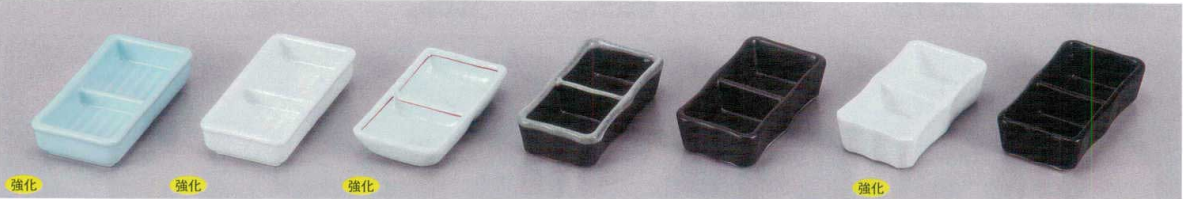

薄唇・湯呑長湯呑茶碗組

抹茶碗

- | | | | | | | |
|--|--|--|--|--|---|---|
| 470-15-2G 1,200円
ゴールド2連珍味
11.1×6.7×3.3cm | 470-16-45G 850円
白マホM型二連薬味
11.5×6.5×3.5cm | 470-17-45G 850円
黒マホM型二連薬味
11.5×6.5×3.5cm | 470-18-71G 480円
船木の葉二品皿
11.8×6.5×2.7cm | 470-19-71G 480円
黄瀬戸木の葉二品皿
11.8×6.5×2.7cm | 470-20-71G 480円
織部木の葉二品皿
11.8×6.5×2.5cm | 470-21-78G 800円
紅白梅二品皿
11.5×7.2×2.8cm |
|--|--|--|--|--|---|---|

和陶オープン

- | | | | | | | |
|---|--|--|---|--|--|--|
| 強化
470-22-71G 590円
スワンブラック二品皿
6.8×13.5×2.7cm | 輸入品
470-23-21G 680円
黒備前ソフィー二品皿
13.3×6.6×2.6cm | 470-24-73-77G 630円
白浅口二品皿
13×6.2×1.5cm | 輸入品
470-25-8-45G 450円
白磁布目二品皿
10.8×5.9×1.5cm | 強化
470-26-71G 810円
青磁二品盛
13×6×1.8cm | 470-27-71G 1,020円
薄赤二品盛
11×5.9×1.7cm | 強化
470-28-79G 970円
赤ライン梅型二品盛
12.8×6.2×1.6cm |
|---|--|--|---|--|--|--|