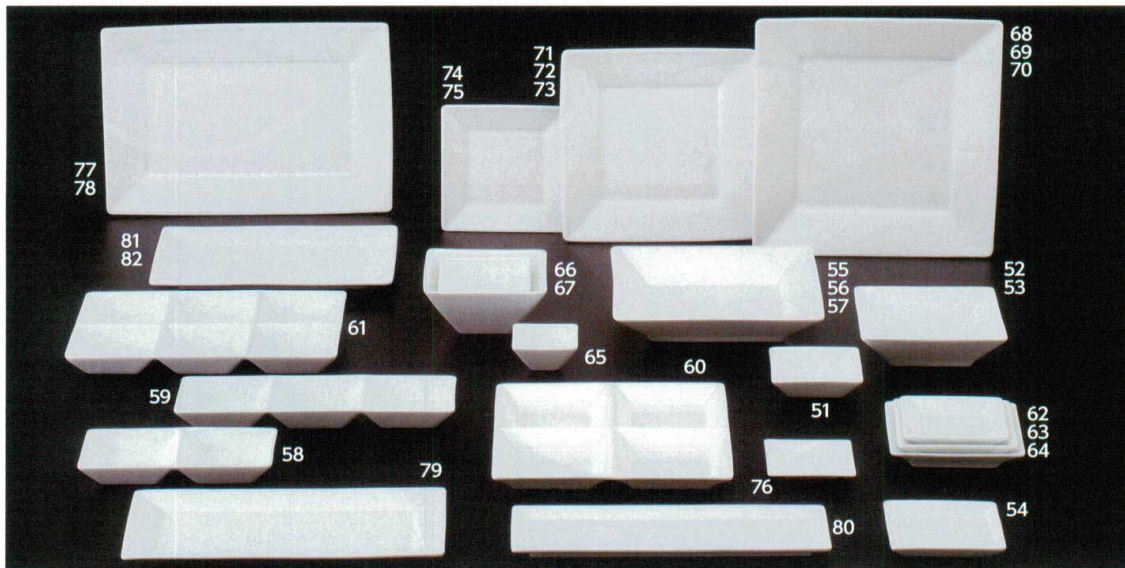

パンフレット番号	問合せ先	電話番号
20496-731	株式会社クイックパック	0564-59-3525

Selected Western-Ware Lines 洋陶オープン 731

ルツコラ

洋陶オープン
 バスタ皿
 洋陶単品
 ストリープコーヒーマグカップ
 ガラス

- 731-1-6G 3,100円 31cmチョッププレート 31×2.2cm
- 731-2-6G 1,700円 28cmディナープレート 28×2cm
- 731-3-6G 1,400円 25cmディナープレート 25×2cm
- 731-4-6G 850円 23.5cmミート 23.4×1.8cm
- 731-5-6G 650円 21.5cmデザートプレート 21.5×1.8cm
- 731-6-6G 600円 19.5cmケーキプレート 19.5×1.6cm
- 731-7-6G 500円 16.5cmプレート 16.5×1.5cm
- 731-8-6G 5,100円 36cmプラター 36.5×24.5×2.5cm
- 731-9-6G 3,500円 33cmプラター 33.5×22.1×2.5cm

- 731-10-6G 2,600円 31cmプラター 31.2×20.8×2.4cm
- 731-11-6G 1,600円 24cmプラター 24.2×16.2×1.9cm
- 731-12-6G 1,100円 18cmプラター 18.2×12×1.7cm
- 731-13-6G 5,000円 31cm角プレート 31×31×1.8cm
- 731-14-6G 2,700円 26.5cm角プレート 26.7×26.7×2.5cm
- 731-15-6G 1,800円 21cm角プレート 21×21×2.2cm
- 731-16-6G 1,500円 18cm角プレート 18×18×2cm
- 731-17-6G 1,000円 14cm角プレート 14×14×2cm
- 731-18-6G 1,300円 24.5cmバスタボール 24.5×5cm

- 731-19-6G 1,100円 23cmバスタボール 23.3×4.8cm
- 731-20-6G 1,000円 20.5cmスーパボール 21×4.5cm
- 731-21-6G 750円 16cmシリアルボール 16.3×4.5cm
- 731-22-6G 3,300円 30cmスリムペーカー 30×17.5×5.8cm
- 731-23-6G 2,600円 27cmスリムペーカー 27×15.5×5.6cm
- 731-24-6G 550円 14cmフルーツボール 14.5×3.6cm
- 731-25-6G 600円 14.5cmサラダボール 14.8×5cm
- 731-26-6G 1,500円 ミニグラタン 15.5×12×4.2cm

ピュア

- 731-51-6G 1,000円 9.5ボール 9.5×2.8cm
- 731-52-6G 1,400円 12.5cmボール 12.5×3.8cm
- 731-53-6G 2,000円 15cmボール 15×4.6cm
- 731-54-6G 850円 11cm取皿 11.1×1.6cm
- 731-55-6G 1,900円 15.5cm深皿 15.5×2.9cm
- 731-56-6G 2,200円 18cm深皿 18×3.4cm
- 731-57-6G 3,300円 23cm深皿 23×4.5cm
- 731-58-6G 1,600円 2連深皿 19.3×9.7×2.9cm
- 731-59-6G 2,700円 3連深皿 29.1×9.7×2.9cm
- 731-60-6G 3,800円 4連深皿 23.7×2.4cm
- 731-61-6G 4,400円 6葉深皿 28.8×19.1×2.9cm