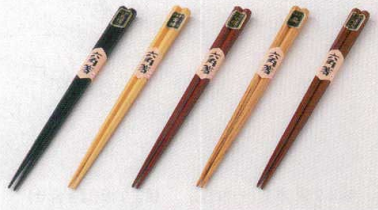

パンフレット番号	問合せ先	電話番号
20497-525	株式会社クイックパック	0564-59-3525

銘木六角箸

- 36R525-01 黒檀調 370円 (約22.5cm) 23325
- 36R525-02 つげ 370円 (約22.5cm) 23326
- 36R525-03 紫檀調 370円 (約22.5cm) 23327
- 36R525-04 栗 370円 (約22.5cm) 23328
- 36R525-05 鉄刀木 370円 (約22.5cm) 23329