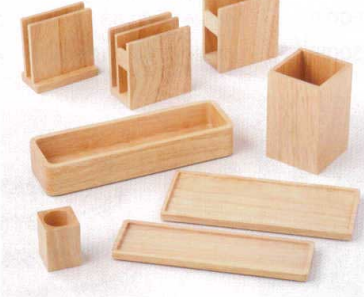

SC 木製 ナチュラル

- 36R525-35 カトラリースタンド 2,650円 (約8x8x13cm) 15189
- 36R525-36 ビックスタンド 950円 (約4.3x4.3x6cm) 15276
- 36R525-37 カトラリーサーバー 3,250円 (約26.4x8.1x4.6cm) 15258
- 36R525-38 ナブキン&メニュースタンド 2,950円 (約10x5.8x10.5cm) 15278
- 36R525-39 ナブキンスタンド 2,500円 (約10x5x10.5cm) 15287
- 36R525-40 メニュースタンド 2,200円 (約10x5x10.5cm) 15289
- 36R525-41 スパイストレイS 1,750円 (約24x7x1.2cm) 15371
- 36R525-42 スパイストレイL 2,400円 (約24x10x1.2cm) 15219