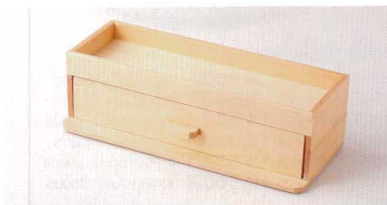

36R525-44 カスターand箸箱 9,000円 (約27x12x8cm) 15235