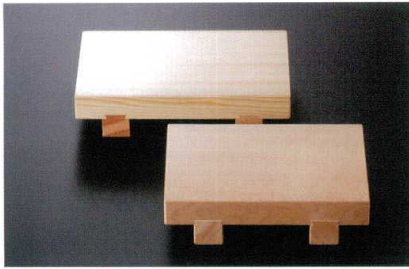

パンフレット番号	問合せ先	電話番号
20497-527	株式会社クイックパック	0564-59-3525

盛台・盛器 527

白木盛台

36R527-01 57 **3,400円** (約21x15x5.5cm) 32301
 36R527-02 58 **3,700円** (約24x15x5.5cm) 32302
 36R527-03 106 **5,500円** (約30x18x5.5cm) 32303
 36R527-04 128 **10,500円** (約36x24x7cm) 32304

檜・紅節盛台

36R527-05 <HB-57> **3,700円** (約21x15x5.5cm) 32208
 36R527-06 <HB-58> **4,000円** (約24x15x5.5cm) 32217
 36R527-07 <HB-68> **4,800円** (約24x18x5.5cm) 32209
 36R527-08 <HB-79> **6,000円** (約27x21x5.5cm) 32210

高下駄盛台

36R527-13 小 **7,000円** (約30x18x11.5cm) 32358
 36R527-14 大 **11,500円** (約36x24x11.5cm) 32357
 36R527-15 長角 **10,500円** (約48x15x11.5cm) 32359

創作盛台・粋

36R527-09 (小) **2,500円** (約21x12x2.3cm) 32223
 36R527-10 (大) **3,800円** (約24x15x2.4cm) 32224
 36R527-11 (長・小) **3,700円** (約30x9x2.4cm) 32225
 36R527-12 (長・大) **6,500円** (約45x9x3cm) 32226