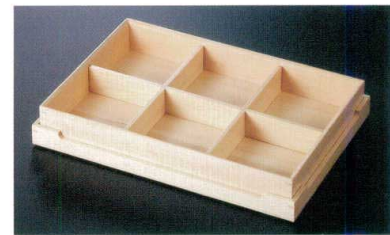

桧・紅節創作盛台

36R527-16 特大 **9,400円** (約60x9x3cm) 35406
 36R527-17 大 **7,000円** (約45x9x3cm) 32354

36R527-18 中 **4,800円** (約36x9x3cm) 32355
 36R527-19 小 **4,000円** (約30x9x3cm) 32356

板そば風盛込器

36R527-20 (目皿付) **6,900円**
 (約32.2x18.2x3.8cm) 32369

白木遊彩箱

36R527-21 (九ツ仕切) **8,000円** (約21x21x4.9cm) 27023
 36R527-22 (六ツ仕切) **7,000円** (約21x14.5x4.9cm) 27039

木和美・松花堂弁当

36R527-23 *身・蓋・四ツ仕切セット **10,000円**
 (約27.3x27.3x6.5cm) 27048

木和美・六ツ切弁当

36R527-24 *身・蓋・仕切セット **14,000円**
 (約39.5x27.3x6.5cm) 27056