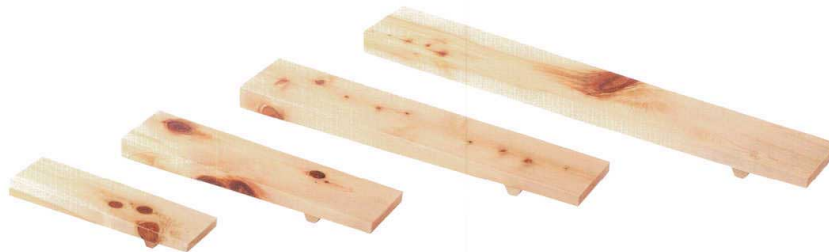

檜・紅節盛台

36R527-05 <HB-57> **3,700円** (約21x15x5.5cm) 32208
 36R527-06 <HB-58> **4,000円** (約24x15x5.5cm) 32217
 36R527-07 <HB-68> **4,800円** (約24x18x5.5cm) 32209
 36R527-08 <HB-79> **6,000円** (約27x21x5.5cm) 32210

高下駄盛台

36R527-13 小 **7,000円** (約30x18x11.5cm) 32358
 36R527-14 大 **11,500円** (約36x24x11.5cm) 32357
 36R527-15 長角 **10,500円** (約48x15x11.5cm) 32359

創作盛台・粋

36R527-09 (小) **2,500円** (約21x12x2.3cm) 32223
 36R527-10 (大) **3,800円** (約24x15x2.4cm) 32224
 36R527-11 (長・小) **3,700円** (約30x9x2.4cm) 32225
 36R527-12 (長・大) **6,500円** (約45x9x3cm) 32226