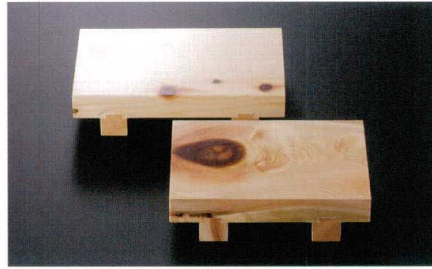

パンフレット番号	問合せ先	電話番号
20497-527	株式会社クイックパック	0564-59-3525

盛台・盛器 527

白木盛台

36R527-01 57 **3,400円** (約21x15x5.5cm) 32301
 36R527-02 58 **3,700円** (約24x15x5.5cm) 32302
 36R527-03 106 **5,500円** (約30x18x5.5cm) 32303
 36R527-04 128 **10,500円** (約36x24x7cm) 32304

檜・紅節盛台

36R527-05 <HB-57> **3,700円** (約21x15x5.5cm) 32208
 36R527-06 <HB-58> **4,000円** (約24x15x5.5cm) 32217
 36R527-07 <HB-68> **4,800円** (約24x18x5.5cm) 32209
 36R527-08 <HB-79> **6,000円** (約27x21x5.5cm) 32210