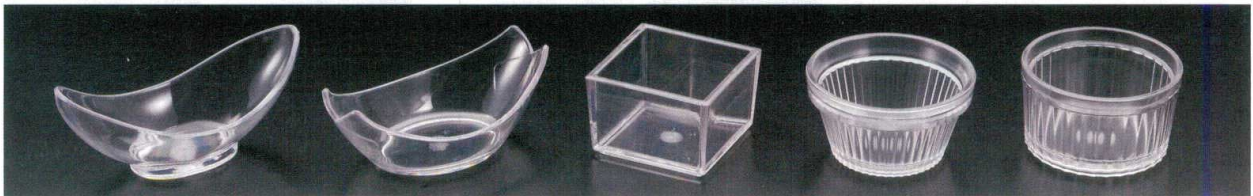

パンフレット番号	問合せ先	電話番号
20498-394	株式会社クイックパック	0564-59-3525

TR トライタン小鉢 [食器洗浄機・消毒保管庫対応] 31-394

TR トライタン小鉢

ガラスのような光沢、絶対的透明度があり、耐衝撃性、耐アルコールに優れた樹脂です。また、耐熱性に優れており、洗浄機対応としてご使用いただけます。(耐熱温度 約 100℃)

ビスフェノールAを
含まない新素材!

アミューズ

クリア TR トライタン

- | | | | | | |
|---|--|---|--|--|---|
| ① M-34-71
TR菊豆皿 クリア
¥200 (5.8φ×1.8) | ② M-34-72
TRミニ菊鉢 クリア
¥220 (5.3φ×2.5) | ③ M-34-73
TR桔梗鉢 クリア
¥240 (5φ×3.4) | ④ M-34-74
TR丸千代久 クリア
¥240 (4.8φ×2.9) | ⑤ M-34-75
TRチューリップ珍珠 クリア
¥330 (6.1φ×4.1) | ⑥ M-34-76
TR隅切ミニ角鉢 クリア
¥300 (6.4×6.4×3) |
|---|--|---|--|--|---|