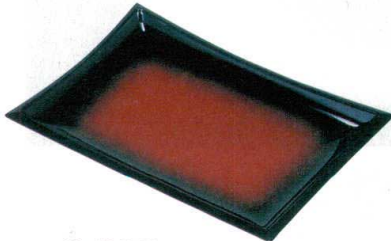

パンフレット番号	問合せ先	電話番号
20498-422	株式会社クイックパック	0564-59-3525

雲上盛器・はなはす盛器・木の葉大鉢 31-422

はなはす盛皿

① M-7-92  
A はなはす盛皿 色紙金箔天黒 S-H塗  
¥3,300 (32.4×22.2×2) 梱60

② M-7-93  
A はなはす盛皿 焼杉  
¥3,800 (32.4×22.2×2) 梱60

淵丸角皿

大皿

③ M-10-91  
M 尺0.5寸淵丸角皿 アクアブラウン  
¥7,000 (31.8×31.8×4.3) 梱20

④ M-3-22  
M 尺0.5寸淵丸角皿 グリーン格子  
¥5,700 (31.8×31.8×4.3) 梱20

淵太長角盛皿

⑤ M-3-23  
A 淵太長角盛皿 曙  
¥3,200 (37.7×27×4.1) 梱20

⑥ A 雲上盛器 ブロンズ刷毛目(裏黒塗)  
M-18-10 尺3寸 ¥5,450 (39.7×29.5×4) 梱40  
M-18-11 尺4寸 ¥6,200 (42.7×31.7×4) 梱30  
M-18-12 尺5寸 ¥6,750 (45.5×34×4.1) 梱30

⑦ M-12-15  
M 木の葉大鉢 織部  
¥6,200 (43.3×26.5×7.2) 梱20

⑧ M-12-17  
M リーフ皿 本朱黒底黒塗  
¥5,400 (36.8×28.6×3.7) 梱20

S-H塗 表面が硬質でキズ、汚れを防止します。