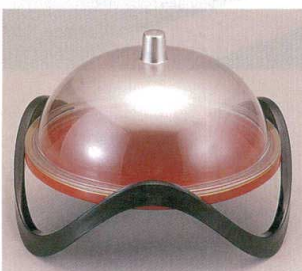

13 M-1-91
AC 5.5寸凡情盛器用蓋 銀ぼかし
¥1,400 (16.3φ×8) 棚80
(写真は①に蓋をセットした状態です)
皿・足別