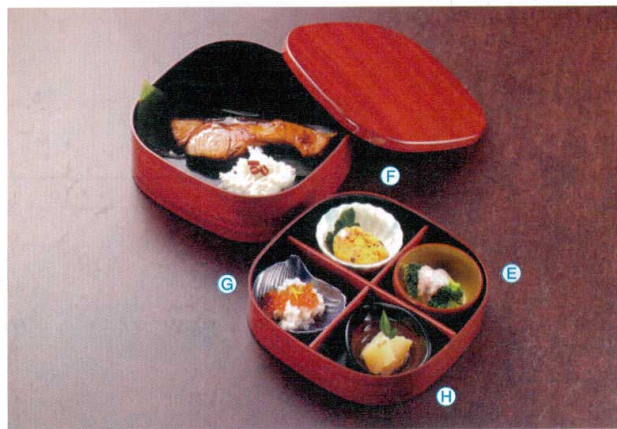

パンフレット番号	問合せ先	電話番号
20498-720	株式会社クイックパック	0564-59-3525

5.5寸福梅弁当・くつつわ弁当 31-720

福梅弁当

1. 1 [A] 5.5寸福梅弁当
   オーシャンパール内黒塗
2. F-4-17 蓋 オーシャンパール内黒塗
   ¥800 (15×15×1) 梱100
3. F-4-18 親 オーシャンパール内黒塗
   ¥850 (15×15×4.7) 梱80

1. 2 [A] 5.5寸福梅弁当
   白アクア内白塗
2. F-4-19 蓋 白アクア内白塗
   ¥1,450 (15×15×1) 梱100
3. F-4-20 親 白アクア内白塗
   ¥1,500 (15×15×4.7) 梱80

5寸くつつわ弁当

幕の内弁当

1. 3 [A] 5寸くつつわ弁当
   銀朱内ベージュ
2. F-4-5 蓋 銀朱内ベージュ
   ¥1,300 (15×15×1) 梱100
3. F-4-6 親 銀朱内ベージュ
   ¥1,350 (15×15×4.7) 梱60
4. F-4-9 十字仕切 黒
   ¥350 (14×3)

1. 4 [A] 5寸くつつわ弁当
   白アクア内白
2. F-4-7 蓋 白アクア内白
   ¥1,400 (15×15×1) 梱100
3. F-4-8 親 白アクア内白
   ¥1,450 (15×15×4.7) 梱60
4. F-4-9 十字仕切 黒
   ¥350 (14×3)

1. [A] 1-339-27
   ミニ丸鉢 朱内黒
   ¥500 (6.3φ×3.1) 梱300
2. [B] M-20-83
   隅切ミニ角鉢 (樹脂製) ブルーぼかし
   ¥440 (6.4×6.4×3)
3. [C] 1-339-35
   チューリップ珍味 ピンク
   ¥550 (6.1φ×4.1) 梱200
4. [D] H-173-47
   菊豆皿 グリーン
   ¥120 (5.8φ×1.8)

6寸くつつわ弁当

1. 5 [A] 6寸くつつわ弁当
   赤茶刷毛目内黒塗
2. F-4-10 蓋 赤茶刷毛目内黒塗
   ¥1,200 (19.1×19.1×1.9) 梱100
3. F-4-11 浅親 赤茶刷毛目内黒塗
   ¥1,250 (19.1×19.0×4.5) 梱80
4. F-4-12 深親 赤茶刷毛目内黒塗
   ¥1,450 (19.1×19.1×6.5) 梱60
5. F-4-16 十字仕切 赤
   ¥380 (18.4×3.3)

1. 6 [A] 6寸くつつわ弁当
   漆調春慶内黒塗
2. F-4-13 蓋 漆調春慶内黒塗
   ¥2,150 (19.1×19.1×1.9) 梱100
3. F-4-14 浅親 漆調春慶内黒塗
   ¥2,200 (19.1×19.0×4.5) 梱80
4. F-4-15 深親 漆調春慶内黒塗
   ¥2,450 (19.1×19.1×6.5) 梱60
5. F-4-16 十字仕切 赤
   ¥380 (18.4×3.3)

1. [E] 1-339-10
   2.6寸丸鉢 朱内金雅
   ¥1,100 (8φ×3.6) 梱200
2. [F] 1-339-5
   2.6寸菊型鉢 吹墨
   ¥650 (8φ×3.2) 梱200
3. [G] M-20-91
   貝型珍味 ルリ銀彩
   ¥450 (9×6.7×2.4)
4. [H] M-7-97
   ロクロ目片口鉢 曙
   ¥1,250 (9×7.4×3.4) 梱150