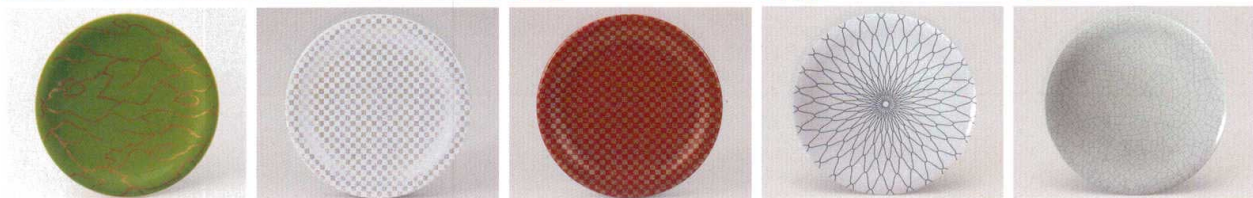

⑩ O-6-36 TA 寿司皿 緑の河 ¥740
⑪ O-7-29 TA 寿司皿 白金市松 ¥750
⑫ O-7-30 TA 寿司皿 朱金市松 ¥750
⑬ O-8-42 TA 寿司皿 網目 ¥480
⑭ O-8-43 TA 寿司皿 石目 ¥480

新作
鯔
づくし
シリーズ