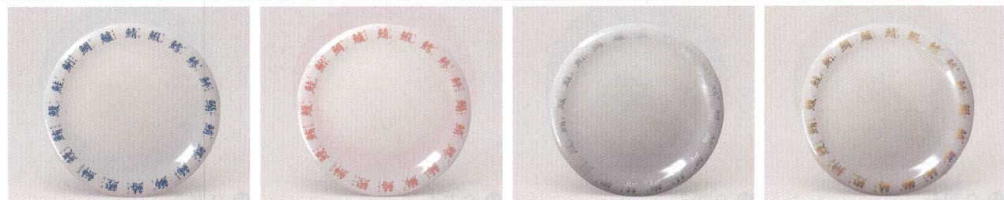

新作
鯔
づくし
シリーズ

⑮ O-8-44 TA 寿司皿 白に青 鯔づくし ¥480
⑯ O-8-45 TA 寿司皿 白に橙 鯔づくし ¥480
⑰ O-8-47 TA 寿司皿 白に銀 鯔づくし ¥480
⑱ O-8-48 TA 寿司皿 白に金 鯔づくし ¥480

⑲ O-8-46 TA 寿司皿 白に赤 鯔づくし ¥480
⑳ O-8-49 TA 寿司皿 黒に橙 鯔づくし ¥480
㉑ O-8-50 TA 寿司皿 黒に赤 鯔づくし ¥480
㉒ O-8-51 TA 寿司皿 黒に銀 鯔づくし ¥480
㉓ O-8-52 TA 寿司皿 黒に金 鯔づくし ¥480