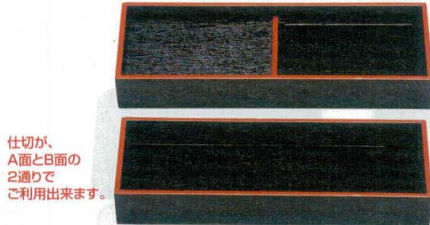

パンフレット番号	問合せ先	電話番号
20498-791	株式会社クイックパック	0564-59-3525

31-791 そば盛器・D.Xツノ天ザルセイロ (重厚型) (PAT)

① 木製尺1寸板そば 白木(底板付)
 S-9-36 木本体 ¥5,650 (32×18×4)
 S-9-37 竹竹ス(27.5×16cm)1枚 ¥600 (27.5×16)

② 木製尺5寸板そば 白木(底板付)
 S-9-38 木本体 ¥7,800 (44×20×5)
 S-9-39 竹竹ス(39.5×17.5cm)1枚 ¥950 (39.5×17.5)

木製そばプレート
 ④ そばプレート 外黒内朱
 1-524-13 木本体 ¥8,800 (39.5×19.9×4) 梱20
 1-524-13A 竹竹ス(25.5×18.3cm)1枚 ¥800 (25.5×18.3)

木製そば器

仕切が、
A面とB面の
2通りで
ご利用出来ます。

③ そば両面プレート 黒天朱
 1-527-1 木本体(仕切付) ¥8,800 (38.1×13.4×5.7) 梱20
 1-533-1A 竹竹スA(18×12cm)1枚 ¥380 (18×12)
 1-534-3A 竹竹スB(11.5×11.5cm)1枚 ¥380 (11.5×11.7)