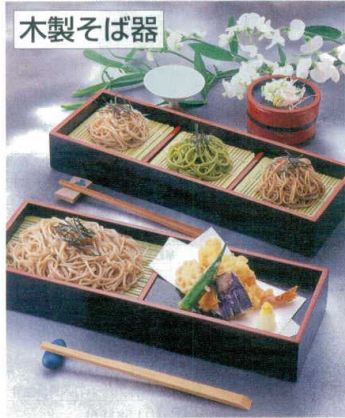

パンフレット番号	問合せ先	電話番号
20498-791	株式会社クイックパック	0564-59-3525

31-791 そば盛器・D.Xツノ天ザルセイロ (重厚型) (PAT)

① 木製尺1寸板そば 白木(底板付)
 S-9-36 木本体 ¥5,650 (32×18×4)
 S-9-37 竹竹ス(27.5×16cm)1枚 ¥600 (27.5×16)

② 木製尺5寸板そば 白木(底板付)
 S-9-38 木本体 ¥7,800 (44×20×5)
 S-9-39 竹竹ス(39.5×17.5cm)1枚 ¥950 (39.5×17.5)

木製そばプレート
 ④ そばプレート 外黒内朱
 1-524-13 木本体 ¥8,800 (39.5×19.9×4) 梱20
 1-524-13A 竹竹ス(25.5×18.3cm)1枚 ¥800 (25.5×18.3)

木製そば器

仕切が、
A面とB面の
2通りで
ご利用出来ます。

③ そば両面プレート 黒天朱
 1-527-1 木本体(仕切付) ¥8,800 (38.1×13.4×5.7) 梱20
 1-533-1A 竹竹スA(18×12cm)1枚 ¥380 (18×12)
 1-534-3A 竹竹スB(11.5×11.5cm)1枚 ¥380 (11.5×11.7)