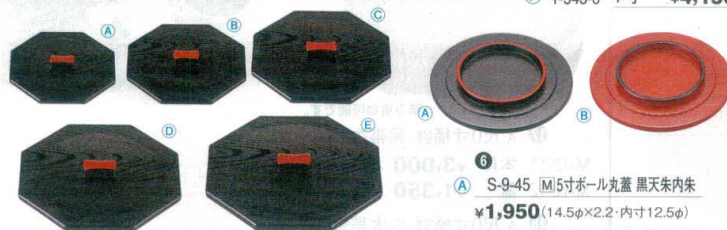

⑤ 多用ボール蓋 黒天朱

A	1-543-16	3寸	¥600	(11×11.7×1.9)	標200
B	1-543-17	4寸	¥700	(13×13.9×1.9)	標150
C	1-543-18	5寸	¥950	(15.3×16.3×2)	標120
D	1-543-19	5.5寸	¥1,150	(17.7×19×2.2)	標100
E	1-543-20	6寸	¥1,300	(19.5×20×2.2)	標80

⑥

A	S-9-45	5寸ボール丸蓋 黒天朱内朱	¥1,950	(14.5φ×2.2-内寸12.5φ)
B	S-9-46	5寸ボール丸蓋 朱天黒内黒	¥1,950	(14.5φ×2.2-内寸12.5φ)
A	S-9-47	6寸ボール丸蓋 黒天朱内朱	¥2,100	(16.8φ×2.6-内寸14.5φ)
B	S-9-48	6寸ボール丸蓋 朱天黒内黒	¥2,100	(16.8φ×2.6-内寸14.5φ)