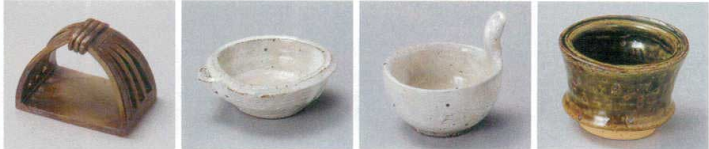

パンフレット番号	問合せ先	電話番号
20499-78	株式会社クイックパック	0564-59-3525

78 珍味 Mini Dish for Appetizer

割烹のうつわ

- 刺身鉢・千代口
- 向付
- 中鉢
- 小鉢
- 小付
- 珍味**
- 松花堂
- 蓋向
- 円菓子鉢
- むし碗
- 天皿・とんずい

ミ078-017 オリベ かまから手さげ皿(小) 12×8×8.5cm(50入・陶) **3,900円**
ミ078-027 手造り粉引花びら珍味鉢 8×7×4cm(160入・陶) **1,120円**
ハ078-037 水墨豆鉢黒(ガラス) φ6.3×3.6cm(160入)(ガラス) **2,500円**
ミ078-047 織部片口ソギ鉢 φ8×5cm(150入・陶) **1,400円**

ミ078-057 備前風 かまから手さげ皿(小) 12×8×8.5cm(50入・陶) **3,900円**
ミ078-067 新粉引変型珍味 φ7.5×3cm(100入・陶) **1,500円**
ミ078-077 新粉引手付珍味 φ7×6cm(100入・陶) **1,500円**
ミ078-087 織部うす型珍味 φ7×5cm(150入・陶) **1,400円**

ミ078-097 黒土手切り変形小付(手造り) 11.5×7×4cm(120入・陶)(サイズ差有り) **1,400円**
ミ078-107 火色手切り変形小付(手造り) 11.5×7×4cm(120入・陶)(サイズ差有り) **1,400円**
ミ078-117 鉄釉片口ソギ鉢 φ8×5cm(150入・陶) **1,400円**
ミ078-127 赤絵間取格子手付姫珍味 12.6×9×3cm(120入・磁) **1,680円**
口078-137 赤絵びわ型珍味 10×6.1×5cm(80入・強) **1,580円**
ミ078-147 青白磁金笹レンゲ型珍味 9×6.3×7cm(120入・磁) **1,380円**
ミ078-157 錆梅花波ひねり珍味 7.5×6.5×4cm(100入・陶) **1,050円**