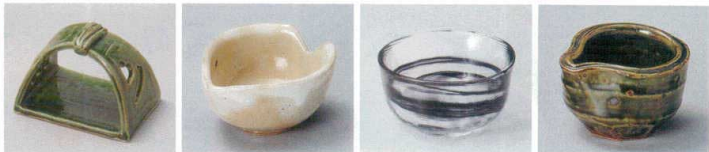

パンフレット番号	問合せ先	電話番号
20499-78	株式会社クイックパック	0564-59-3525

78 珍味 Mini Dish for Appetizer

割烹のうつわ

- 刺身鉢・千代口
- 向付
- 中鉢
- 小鉢
- 小付
- 珍味**
- 松花堂
- 蓋向
- 円菓子鉢
- むし碗
- 天皿・とんずい

ミ078-017 オリベ かまから手さげ皿(小) 12×8×8.5cm(50入・陶) **3,900円**
ミ078-027 手造り粉引花びら珍味鉢 8×7×4cm(160入・陶) **1,120円**
ハ078-037 水墨豆鉢黒(ガラス) φ6.3×3.6cm(160入)(ガラス) **2,500円**
ミ078-047 織部片口ソギ鉢 φ8×5cm(150入・陶) **1,400円**

ミ078-057 備前風 かまから手さげ皿(小) 12×8×8.5cm(50入・陶) **3,900円**
ミ078-067 新粉引変型珍味 φ7.5×3cm(100入・陶) **1,500円**
ミ078-077 新粉引手付珍味 φ7×6cm(100入・陶) **1,500円**
ミ078-087 織部うす型珍味 φ7×5cm(150入・陶) **1,400円**

ミ078-097 黒土手切り変形小付(手造り) 11.5×7×4cm(120入・陶)(サイズ差有り) **1,400円**
ミ078-107 火色手切り変形小付(手造り) 11.5×7×4cm(120入・陶)(サイズ差有り) **1,400円**
ミ078-117 鉄釉片口ソギ鉢 φ8×5cm(150入・陶) **1,400円**
ミ078-127 赤絵間取格子手付姫珍味 12.6×9×3cm(120入・磁) **1,680円**
口078-137 赤絵びわ型珍味 10×6.1×5cm(80入・強) **1,580円**
ミ078-147 青白磁金笹レンゲ型珍味 9×6.3×7cm(120入・磁) **1,380円**
ミ078-157 錆梅花波ひねり珍味 7.5×6.5×4cm(100入・陶) **1,050円**