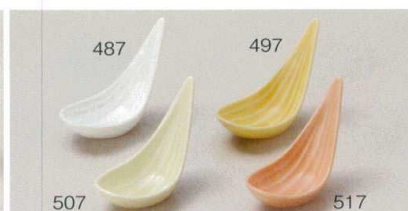

コ085-277 角珍味(ヒワ) 5.6×3.8cm(80入・磁) 440円
 コ085-287 角珍味(ローズ) 5.6×3.8cm(80入・磁) 440円
 コ085-297 角珍味(ブルー) 5.6×3.8cm(80入・磁) 440円

チ085-307 天竜寺青磁丸のぞぎ珍味 φ6×3.2cm(300入・磁) 500円
 チ085-317 トルコ丸のぞぎ珍味 φ6×3.2cm(300入・磁) 500円
 チ085-327 ピンク丸のぞぎ珍味 φ6×3.2cm(300入・磁) 500円
 チ085-337 吹墨丸のぞぎ珍味 φ6×3.2cm(200入・磁) 630円

チ085-347 トルコ角浜ナン珍味 5.8×5.8×5cm(200入・磁) 390円
 チ085-357 ひわ角浜ナン珍味 5.8×5.8×5cm(200入・磁) 390円
 チ085-367 黄角浜ナン珍味 5.8×5.8×5cm(200入・磁) 390円

カ085-377 アメ釉M型珍味 6.5×3.4cm(200入・陶) 500円
 カ085-387 黒マットM型珍味 6.5×3.4cm(200入・陶) 500円
 カ085-397 白マットM型珍味 6.5×3.4cm(200入・陶) 500円

カ085-407 青磁梅型珍味(小) 5×2.8cm(200入・磁) 500円
 カ085-417 オレンジ梅型珍味(小) 5×2.8cm(200入・磁) 500円
 カ085-427 黄釉梅型珍味(小) 5×2.8cm(200入・磁) 500円
 カ085-437 ヒワ梅型珍味(小) 5×2.8cm(200入・磁) 500円

ア085-447 Boat 白磁小付 12×6×5cm(140入・磁) 500円
 ア085-457 Boat ピンク小付 12×6×5cm(140入・磁) 500円
 ア085-467 Boat 青磁小付 12×6×5cm(140入・磁) 500円
 ア085-477 Boat 黄小付 12×6×5cm(140入・磁) 500円

ア085-487 白磁笹珍味 8.7×4.5×7.3cm(160入・磁) 580円
 ア085-497 笹アミューズ(イエロー) 10.5×4.5×7.4cm(150入・磁) 580円
 カ085-507 笹アミューズヒワ 10.5×4.5×7.4cm(150入・磁) 580円
 カ085-517 笹アミューズピンク 10.5×4.5×7.4cm(150入・磁) 580円

コ085-527 白レンゲ型珍味 φ6.4×7.2×2.2cm(100入・磁) 490円
 コ085-537 黄レンゲ型珍味 φ6.4×7.2×2.2cm(200入・磁) 490円
 コ085-547 ルリレンゲ型珍味 φ6.4×7.2×2.2cm(200入・磁) 490円
 コ085-557 赤レンゲ型珍味 φ6.4×7.2×2.2cm(200入・磁) 490円