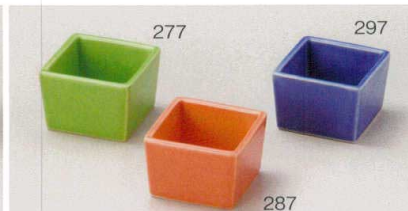

キ085-057 黒釉ブラチナ三角小付 φ8.2×4.7cm(120入・磁) 890円
 キ085-067 赤釉金線三角小付 φ8.2×4.7cm(120入・磁) 890円
 キ085-077 白磁ブラチナ三角小付 φ8.2×4.7cm(120入・磁) 890円
 キ085-087 黄釉グリーン三角小付 φ8.2×4.7cm(120入・磁) 890円

チ085-097 トルコ笹型小付 15.2×5.8×2.3cm(200入・磁) 880円
 チ085-107 イエロー笹型小付 15.2×5.8×2.3cm(200入・磁) 880円
 チ085-117 ヒワ笹型小付 15.2×5.8×2.3cm(200入・磁) 880円
 チ085-127 吹墨笹型小付 15.2×5.8×2.3cm(200入・磁) 930円

カ085-137 マスタードチビ重 6.8×6.8×3.9cm(80入・磁) 900円
 カ085-147 アッシュチビ重 6.8×6.8×3.9cm(80入・磁) 900円
 カ085-157 オリーブチビ重 6.8×6.8×3.9cm(80入・磁) 900円
 カ085-167 ソーダチビ重 6.8×6.8×3.9cm(80入・磁) 900円

タ085-177 イエロー三ツ山珍味 φ5.5×4.3cm(180入・磁)(中国) 520円
 タ085-187 ピンク吹三ツ山珍味 φ5.5×4.3cm(180入・磁)(中国) 520円
 タ085-197 ヒワ吹三ツ山珍味 φ5.5×4.3cm(180入・磁)(中国) 520円
 タ085-207 吹墨三ツ山珍味 φ5.5×4.3cm(180入・磁)(中国) 520円

ミ085-217 柿軸舟型珍味 10.5×5×4.3cm(180入・磁) 1,050円
 ミ085-227 若草舟型珍味 10.5×5×4.3cm(180入・磁) 1,050円
 ミ085-237 黄釉舟型珍味 10.5×5×4.3cm(180入・磁) 1,050円

チ085-247 トルコ菊型片口小付 7.4×6.4×4.4cm(200入・磁) 500円
 チ085-257 青白菊型片口小付 7.4×6.4×4.4cm(200入・磁) 500円
 チ085-267 黄菊型片口小付 7.4×6.4×4.4cm(200入・磁) 500円