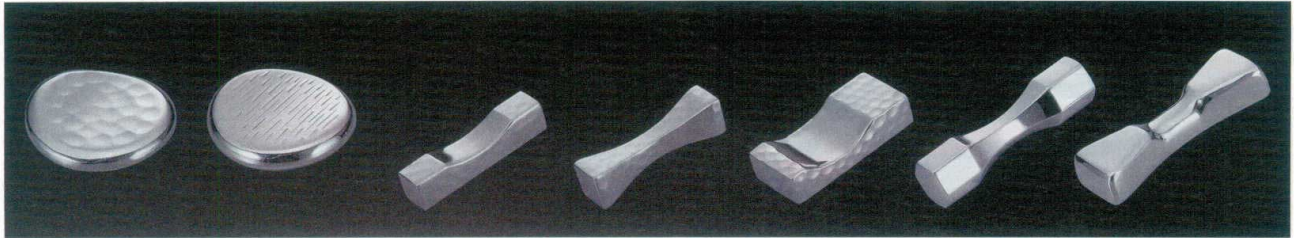

パンフレット番号	問合せ先	電話番号
20501-1387	株式会社クイックパック	0564-59-3525

1387 ステンレス箸置

6-1387-1 ¥1,600 ステン丸型箸置 ディンプル <small>ST</small> φ34×8 5-1177-1(60002170)	6-1387-2 ¥1,600 ステン丸型箸置 ディック <small>ST</small> φ34×8 5-1177-2(60002160)	6-1387-3 ¥1,600 ステン平型えくぼ箸置 ディンプル <small>ST</small> 45×11 5-1177-3(90022817)	6-1387-4 ¥1,900 ステン杵型箸置 ディンプル <small>ST</small> 45×11 5-1177-4(90022818)	6-1387-5 ¥1,750 ステンUhバランス箸置 ディンプル <small>ST</small> 45×20 5-1177-5(90022819)	6-1387-6 ¥2,400 ステン六角箸置 シルバー <small>ST</small> 56×15 5-1177-6(90022820)	6-1387-7 ¥1,750 ステンリボン型箸置 シルバー <small>ST</small> 60×20 5-1177-7(90022821)
--	---	---	--	--	---	---

6-1387-8 ¥1,200 イルカ箸置 シルバー <small>ST</small> 60×21×8 5-1177-8(60002100)	6-1387-9 ¥1,550 ステン枕型箸置 シルバー <small>ST</small> 60×14×13 5-1177-9(60002200)	6-1387-10 ¥1,550 ステン平型箸置 ディンプル <small>ST</small> 60×12×6 5-1177-10(60002190)	6-1387-11 ¥1,550 ステン平型箸置 ディック <small>ST</small> 60×12×6 5-1177-11(60002180)	6-1387-12 ¥1,550 ステン角型箸置 ディンプル <small>ST</small> 61×10×10 5-1177-12(60002210)
--	---	---	--	--