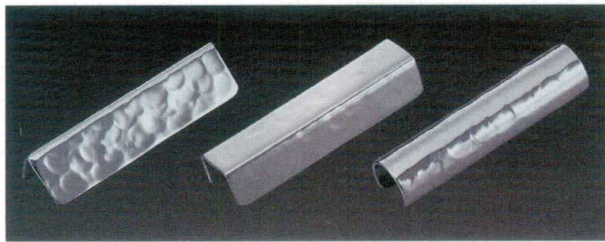

パンフレット番号	問合せ先	電話番号
20501-1387	株式会社クイックパック	0564-59-3525

1387 ステンレス箸置

6-1387-1 ¥1,600 ステン丸型箸置 ディンプル <small>ST</small> φ34×8 5-1177-1(60002170)	6-1387-2 ¥1,600 ステン丸型箸置 ディック <small>ST</small> φ34×8 5-1177-2(60002160)	6-1387-3 ¥1,600 ステン平型えくぼ箸置 ディンプル <small>ST</small> 45×11 5-1177-3(90022817)	6-1387-4 ¥1,900 ステン杵型箸置 ディンプル <small>ST</small> 45×11 5-1177-4(90022818)	6-1387-5 ¥1,750 ステンUhバランス箸置 ディンプル <small>ST</small> 45×20 5-1177-5(90022819)	6-1387-6 ¥2,400 ステン六角箸置 シルバー <small>ST</small> 56×15 5-1177-6(90022820)	6-1387-7 ¥1,750 ステンリボン型箸置 シルバー <small>ST</small> 60×20 5-1177-7(90022821)
--	---	---	--	--	---	---

6-1387-8 ¥1,200 イルカ箸置 シルバー <small>ST</small> 60×21×8 5-1177-8(60002100)	6-1387-9 ¥1,550 ステン枕型箸置 シルバー <small>ST</small> 60×14×13 5-1177-9(60002200)	6-1387-10 ¥1,550 ステン平型箸置 ディンプル <small>ST</small> 60×12×6 5-1177-10(60002190)	6-1387-11 ¥1,550 ステン平型箸置 ディック <small>ST</small> 60×12×6 5-1177-11(60002180)	6-1387-12 ¥1,550 ステン角型箸置 ディンプル <small>ST</small> 61×10×10 5-1177-12(60002210)
--	---	---	--	--