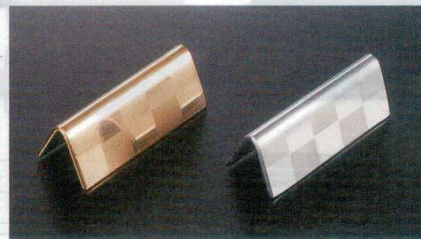

6-1387-18 ¥2,450 市松模様三角箸置 ゴールド ST 40×20×15 HSB-121-3(12018320)	6-1387-19 ¥1,050 市松模様三角箸置 シルバー ST 40×20×15 HSB-121-4(12018330)