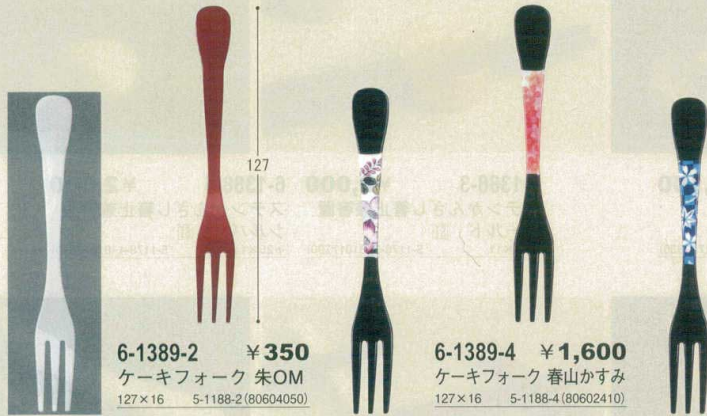

パンフレット番号	問合せ先	電話番号
20501-1389	株式会社クイックパック	0564-59-3525

1389

PBT樹脂 (日本製) 耐熱温度160℃ 洗浄機・消毒保管庫対応

ケーキフォーク・茶碗蒸し・アイススプーン

6-1389-1 ¥300
ケーキフォーク 白OM
127×16 5-1188-1(82158174)

6-1389-2 ¥350
ケーキフォーク 朱OM
127×16 5-1188-2(80604050)

6-1389-3 ¥1,600
ケーキフォーク 萩
127×16 5-1188-3(80602400)

6-1389-4 ¥1,600
ケーキフォーク 春山かすみ
127×16 5-1188-4(80602410)

6-1389-5 ¥1,600
ケーキフォーク 春秋
127×16 5-1188-5(80602420)

6-1389-6 ¥300
茶碗蒸しスプーン 黒OM
130×26 5-1188-6(82158175)