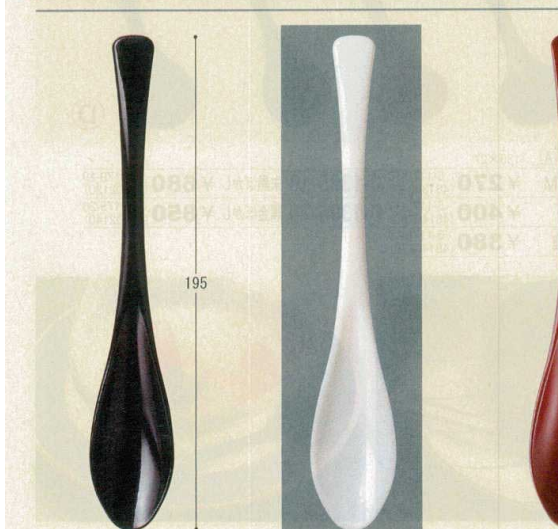

パンフレット番号	問合せ先	電話番号
20501-1394	株式会社クイックパック	0564-59-3525

耐熱温度160℃
洗淨機・消毒保管庫対応

PBT樹脂 (日本製)

1394

かゆスプーン(大)・レンゲ

6-1394-1 ¥500	6-1394-2 ¥500	6-1394-3 ¥550
多用途レンゲ 黒OM	多用途レンゲ 白OM	多用途レンゲ 朱OM
153×40 5-1192-1(82158305)	153×40 5-1192-2(82158191)	153×40 5-1192-3(80604130)

6-1394-4 ¥1,150	6-1394-5 ¥1,300	6-1394-6 ¥1,300
多用途レンゲ 黒マープル	多用途レンゲ 花畑	多用途レンゲ 朱水玉
153×40 5-1192-4(90031591)	153×40 5-1192-5(90031592)	153×40 5-1192-6(90031590)

6-1394-7 ¥500	6-1394-8 ¥500	6-1394-9 ¥580	6-1394-10 ¥1,950	6-1394-11 ¥1,950	6-1394-12 ¥1,950
かゆスプーン(大) 黒OM	かゆスプーン(大) 白OM	かゆスプーン(大) 朱OM	かゆスプーン(大) 萩	かゆスプーン(大) 春山かすみ	かゆスプーン(大) 春秋
195×33 5-1192-7(82158192)	195×33 5-1192-8(82158193)	195×33 5-1192-9(80604140)	195×33 5-1192-10(80602670)	195×33 5-1192-11(80602680)	195×33 5-1192-12(80602690)