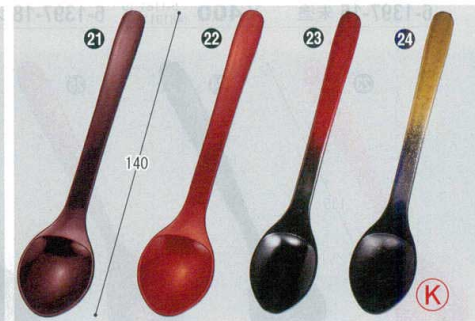

ホイップスプーン A 140×30
6-1396-21 新溜塗 ¥450 5-1180-21 (15163350)
6-1396-22 朱塗 ¥450 5-1180-22 (15163360)
6-1396-23 朱黒ぼかし ¥730 5-1180-23 (80602160)
6-1396-24 黒金ぼかし ¥730 5-1180-24 (80602170)

PBTスプーン・フォーク・レンゲ