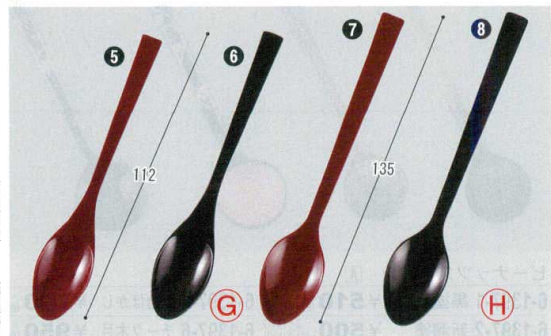

パンフレット番号	問合せ先	電話番号
20501-1396	株式会社クイックパック	0564-59-3525

デザート・シュガー・茶碗蒸しスプーン 1396

ベビースプーン A 115×21
 6-1396-1 黒塗 ¥380 5-1180-1 (69007600) 6-1396-3 溜塗 ¥380 5-1180-3 (69007500)
 6-1396-2 朱塗 ¥380 5-1180-2 (69007400) 6-1396-4 黒内朱 ¥480 5-1180-4 (30012390)

ニューデザートスプーン (小) AC 112×21
 6-1396-5 朱OM ¥95 5-1180-5 (48161565)
 6-1396-6 黒OM ¥95 5-1180-6 (48161545)

ニューデザートスプーン (大) AC 135×25
 6-1396-7 朱OM ¥100 5-1180-7 (48161555)
 6-1396-8 黒OM ¥100 5-1180-8 (48161535)