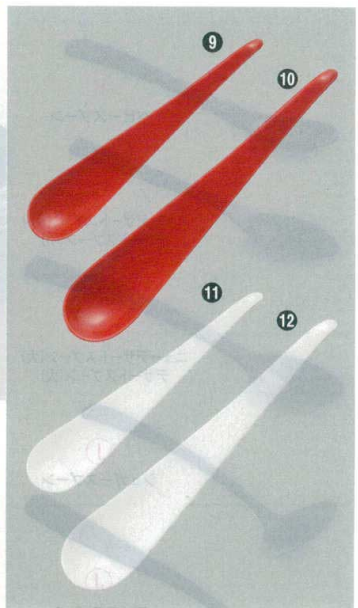

## 1397 茶碗蒸し・デザートスプーン・イーゼラ

ピーナツスプーン [A] 133×30

6-1397-1 黒塗	¥510	5-1181-1 (82158205)	6-1397-5 黒金ぼかし	¥750	5-1181-5 (80602190)
6-1397-2 新溜塗	¥500	5-1181-2 (48130420)	6-1397-6 チーク木目	¥950	5-1181-6 (80602200)
6-1397-3 黒内朱	¥500	5-1181-3 (48161520)	6-1397-7 黒内朱塗 金唐草	¥750	5-1181-7 (90020980)
6-1397-4 朱黒ぼかし	¥750	5-1181-4 (80802181)	6-1397-8 新溜塗 花唐草	¥1,200	5-1181-8 (90021000)