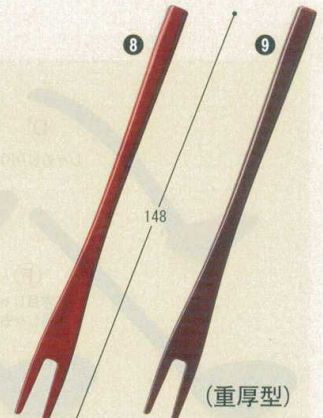

パンフレット番号	問合せ先	電話番号
20501-1403	株式会社クイックパック	0564-59-3525

1403 ナイフ・フォーク

ナイフ(小) AC 118×9
 6-1403-1 赤OM ¥240 (5-1193-1 (48161660))
 6-1403-2 黒OM ¥240 (5-1193-2 (48161670))
 6-1403-3 赤 ハート ¥800 (5-1193-3 (90022040))
 6-1403-4 黒 金唐草 ¥700 (5-1193-4 (90022030))

プリンセスフォーク

(重厚型)

プリンセスフォーク A 126×16
 6-1403-5 朱 ¥430 (5-1193-5 (60001540))
 6-1403-6 溜 ¥430 (5-1193-6 (60001550))
 6-1403-7 シャンパンG ¥600 (5-1193-7 (81258248))

15cmデザインフォーク A 148×13 (重厚型)
 6-1403-8 朱 ¥530 (5-1193-8 (90032767))
 6-1403-9 溜 ¥530 (5-1193-9 (90032768))