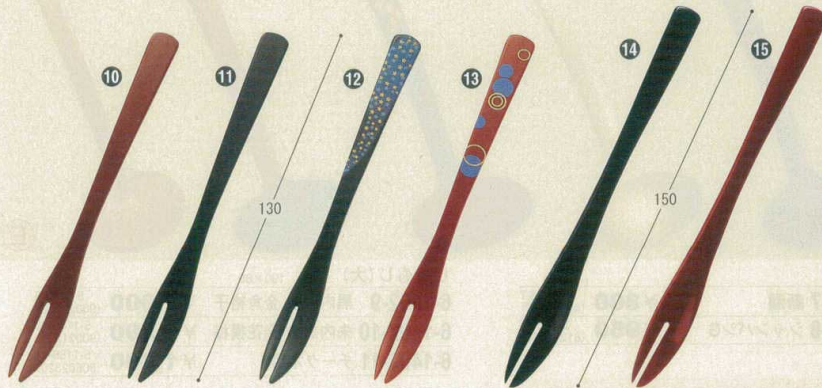

プリンセスフォーク

(重厚型)

プリンセスフォーク A 126×16
 6-1403-5 朱 ¥430 (5-1193-5 (60001540))
 6-1403-6 溜 ¥430 (5-1193-6 (60001550))
 6-1403-7 シャンパンG ¥600 (5-1193-7 (81258248))

15cmデザインフォーク A 148×13 (重厚型)
 6-1403-8 朱 ¥530 (5-1193-8 (90032767))
 6-1403-9 溜 ¥530 (5-1193-9 (90032768))