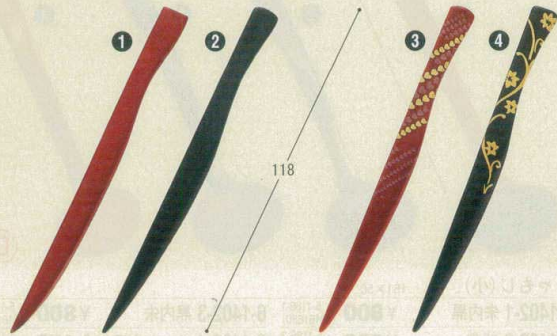

パンフレット番号	問合せ先	電話番号
20501-1403	株式会社クイックパック	0564-59-3525

1403 ナイフ・フォーク

ナイフ(小) AC 118×9
 6-1403-1 赤OM ¥240 (5-1193-1 (48161660))
 6-1403-2 黒OM ¥240 (5-1193-2 (48161670))
 6-1403-3 赤 ハート ¥800 (5-1193-3 (90022040))
 6-1403-4 黒 金唐草 ¥700 (5-1193-4 (90022030))

プリンセスフォーク

(重厚型)

プリンセスフォーク A 126×16
 6-1403-5 朱 ¥430 (5-1193-5 (60001540))
 6-1403-6 溜 ¥430 (5-1193-6 (60001550))
 6-1403-7 シャンパンG ¥600 (5-1193-7 (81258248))

15cmデザインフォーク A 148×13 (重厚型)
 6-1403-8 朱 ¥530 (5-1193-8 (90032767))
 6-1403-9 溜 ¥530 (5-1193-9 (90032768))