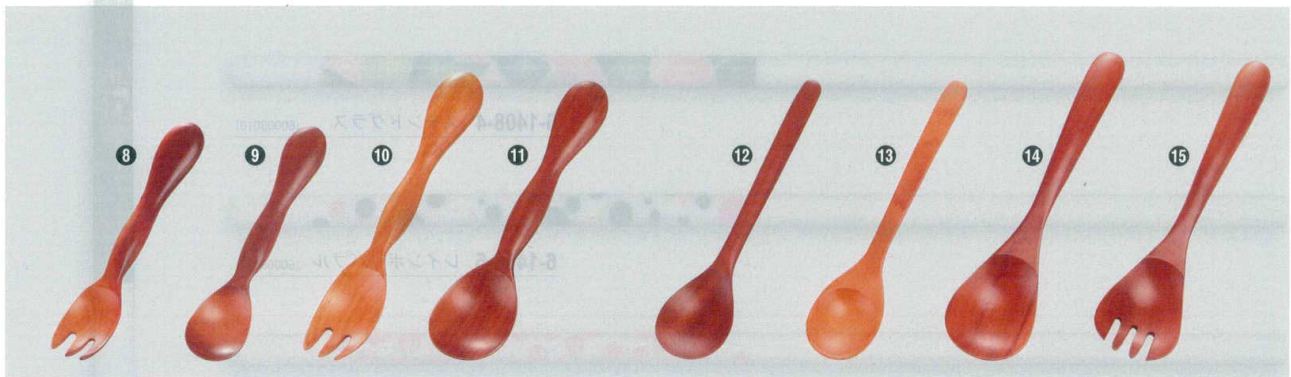

パンフレット番号	問合せ先	電話番号
20501-1409	株式会社クイックパック	0564-59-3525

1409 木製スプーンナチュラルシリーズ サオ材 **最高級品**

※とても緻密な木を使用して高純度ポリウレタンを塗装している為、耐水性・耐久性にすぐれています。
 ※天然素材を使用している為、木色が1本1本違います。

6-1409-1 茶碗蒸しスプーン SE22SW ￥690	140×23 5-1197-1 (82157500)	6-1409-5 角スプーン(中) SS35SW ￥740	165×38 5-1197-5 (82157440)
6-1409-2 ちびっこレンゲ SC30SW ￥740	142×30 5-1197-2 (82157980)	6-1409-6 丸スプーン(中) NSS35SW ￥770	173×37 5-1197-6 (82157800)
6-1409-3 角スプーン(小) SS30SW ￥690	143×30 5-1197-3 (82157460)	6-1409-7 中華レンゲ(小) SC40SW ￥960	162×40 5-1197-7 (82157660)
6-1409-4 丸スプーン(小) NSS30SW ￥700	148×30 5-1197-4 (82157900)		

6-1409-8 子供フォーク(小) CF25SW ￥740	140×25 5-1197-8 (82158060)	6-1409-12 丸スプーン(大) NSS42SW ￥1,050	210×44 5-1197-12 (82157860)
6-1409-9 子供スプーン(小) CS30SW ￥740	140×29 5-1197-9 (82158020)	6-1409-13 角スプーン(大) SS42SW ￥990	203×43 5-1197-13 (82157420)
6-1409-10 子供フォーク(大) CF29SW ￥980	170×29 5-1197-10 (82158080)	6-1409-14 サービススプーン SVS23SW ￥1,570	230×54 5-1197-14 (82157720)
6-1409-11 子供スプーン(大) CS40SW ￥960	166×39 5-1197-11 (82158040)	6-1409-15 サービスフォーク SVF23SW ￥1,570	230×54 5-1197-15 (82157740)