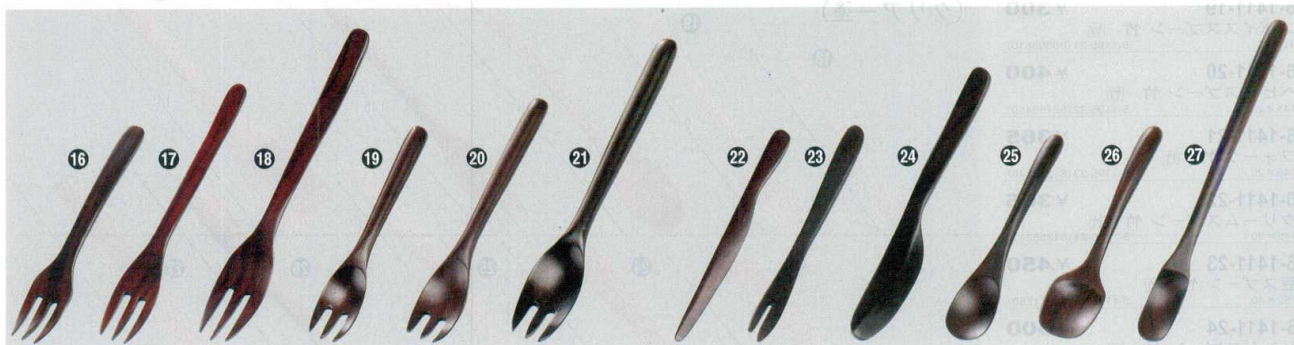

パンフレット番号	問合せ先	電話番号
20501-1410	株式会社クイックパック	0564-59-3525

木製スプーン ナチュラルシリーズ 紫檀 最高級品 1410

※とても緻密な木を使用して高純度ポリウレタンを塗装している為、耐水性・耐久性にすぐれています。
 ※天然素材を使用している為、木色が1本1本違います。

- | | | | |
|--------------------------------|-------------------------------|--------------------------------|-------------------------------|
| 6-1410-1 茶碗蒸しスプーン SE22SK ¥690 | 140×23
5-1198-1 (82157510) | 6-1410-5 角スプーン(中) SS35SK ¥740 | 165×38
5-1198-5 (82157450) |
| 6-1410-2 ちびっこレンゲ SC30SK ¥740 | 142×30
5-1198-2 (82157990) | 6-1410-6 丸スプーン(中) NSS35SK ¥770 | 173×37
5-1198-6 (82157890) |
| 6-1410-3 角スプーン(小) SS30SK ¥690 | 143×30
5-1198-3 (82157470) | 6-1410-7 中華レンゲ(小) SC40SK ¥960 | 162×40
5-1198-7 (82157670) |
| 6-1410-4 丸スプーン(小) NSS30SK ¥700 | 148×30
5-1198-4 (82157910) | | |

- | | | | |
|---------------------------------|--------------------------------|-----------------------------------|--------------------------------|
| 6-1410-8 子供フォーク(小) CF25SK ¥740 | 140×25
5-1198-8 (82158070) | 6-1410-12 丸スプーン(大) NSS42SK ¥1,050 | 210×44
5-1198-12 (82157870) |
| 6-1410-9 子供スプーン(小) CS30SK ¥740 | 140×29
5-1198-9 (82158030) | 6-1410-13 角スプーン(大) SS42SK ¥990 | 203×43
5-1198-13 (82157430) |
| 6-1410-10 子供フォーク(大) CF29SK ¥980 | 170×29
5-1198-10 (82158090) | 6-1410-14 サービススプーン SVS23SK ¥1,570 | 230×54
5-1198-14 (82157730) |
| 6-1410-11 子供スプーン(大) CS40SK ¥960 | 166×39
5-1198-11 (82158050) | 6-1410-15 サービスフォーク SVF23SK ¥1,570 | 230×54
5-1198-15 (82157790) |