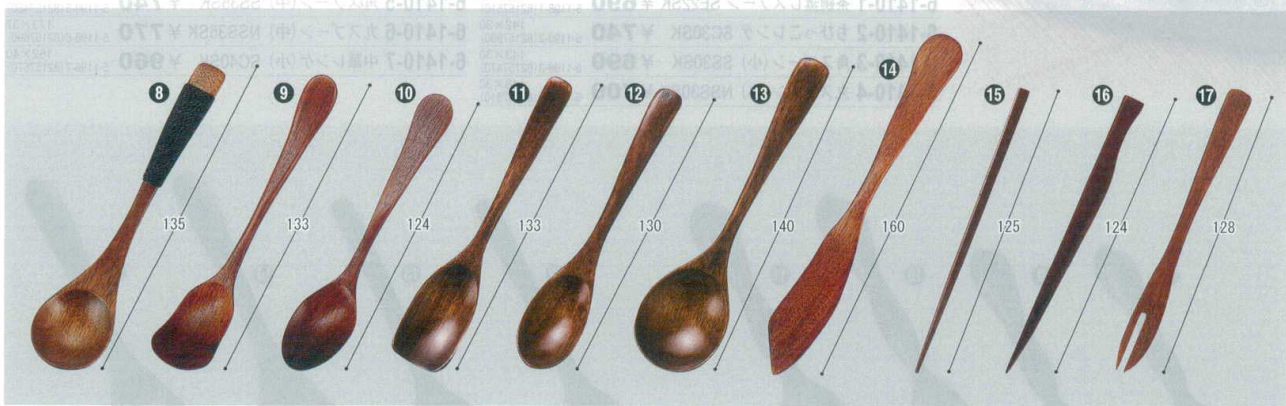

## 1411 スプーンコレクション(木製・竹製) べーてス燻木

- 6-1411-1** 白竹クリアー 宝スプーン 3回塗 竹 円 ¥375  
131×31 5-1195-1(48811770)
- 6-1411-2** コーヒースプーン 竹 竹 円 ¥320  
127×31 5-1195-3(48811730)
- 6-1411-3** 鶴首スプーン ふき漆 円 ¥370  
133×27 5-1195-5(48130340)
- 6-1411-4** ティースプーン ふき漆 円 ¥380  
134×31 5-1195-6(48130350)
- 6-1411-5** 黒漆塗 木製茶碗蒸しスプーン 円 ¥950  
131×26 5-1195-7(44810908)
- 6-1411-6** 朱漆塗 木製茶碗蒸しスプーン 円 ¥950  
131×26 5-1195-8(48810910)
- 6-1411-7** 溜漆塗 木製茶碗蒸しスプーン 円 ¥950  
131×26 5-1195-9(48810920)

スプーン・フォーク

- 6-1411-18** 葉味しゃくし 竹 竹 円 ¥250  
75×10 5-1195-20(80603600)
- 6-1411-19** スパイススプーン 竹 竹 円 ¥300  
91×13 5-1195-21(80603610)
- 6-1411-20** ベビースプーン 竹 竹 円 ¥400  
141×23 5-1195-22(82155450)
- 6-1411-21** フォーク 竹 竹 円 ¥365  
145×20 5-1195-23(81258240)
- 6-1411-22** クリームスプーン 竹 竹 円 ¥365  
145×30 5-1195-24(81258241)
- 6-1411-23** 豆スプーン 竹 竹 円 ¥450  
152×40 5-1195-25(48811750)
- 6-1411-24** レンゲスプーン 竹 竹 円 ¥500  
165×40 5-1195-26(81258242)
- 6-1411-25** 20cmスリムスプーン 竹 竹 円 ¥500  
200×15 5-1195-27(80603620)
- 6-1411-26** スリムかゆスプーン 竹 竹 円 ¥500  
200×30 5-1195-28(81258243)
- 6-1411-27** カレースプーン 竹 竹 円 ¥550  
200×40 5-1195-29(82155470)