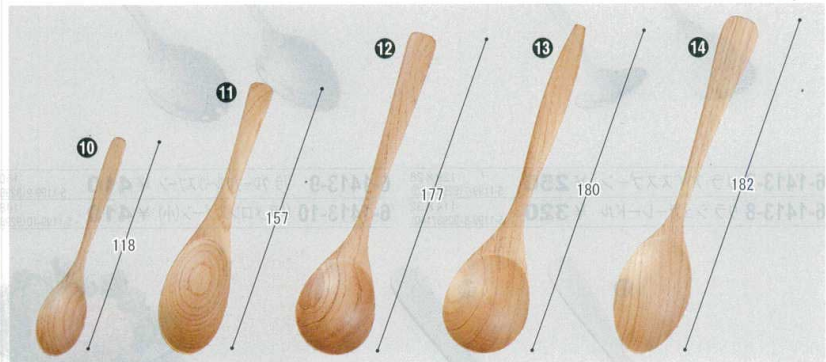

木製スプーン栗

木製スプーン 栗

6-1412-10 コーヒースプーン ¥500 118×25 5-1196-10(80603650)
6-1412-11 レンゲ ¥1,000 157×38 5-1196-11(80603660)
6-1412-12 豆スプーン ¥1,000 177×44 5-1196-12(80603670)

6-1412-13 スープスプーン ¥1,000 180×44 5-1196-13(80603680)
6-1412-14 カレースプーン ¥1,000 182×39 5-1196-14(80603690)