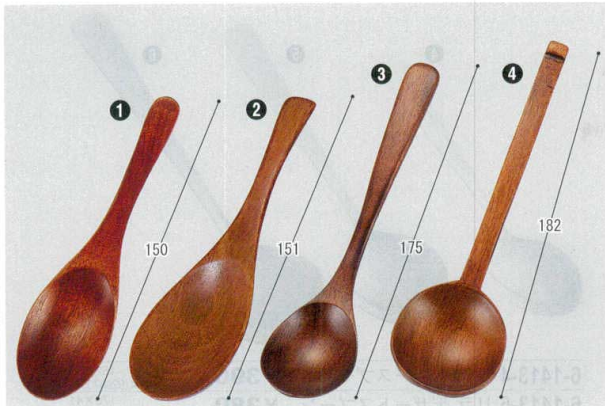

パンフレット番号	問合せ先	電話番号
20501-1412	株式会社クイックパック	0564-59-3525

木製多用途スプーン 1412

6-1412-1 ¥1,150
15cmチリレンゲふき漆
150×35 5-1196-1(85915700)

6-1412-3 ¥650
かゆスプーン ふき漆
175×42 5-1196-3(48811780)

6-1412-5 ¥1,200 6-1412-7 ¥1,200 6-1412-9 ¥1,100
16.8cmマルチスプーン(大)ふき漆 カレースプーン ふき漆 なめらかスプーン ふき漆
168×39 5-1196-5(81258244) 185×40 5-1196-7(81258245) 195×35 5-1196-9(81258246)

6-1412-2 ¥750
レンゲ ふき漆
151×40 5-1196-2(48130530)

6-1412-4 ¥1,000
亀甲お玉スプーン ふき漆
182×50 5-1196-4(48130650)

6-1412-6 ¥1,200 6-1412-8 ¥1,200
19.2cm細身マルチスプーン ふき漆 17.8cmなごみ粥スプーン ふき漆
192×32 5-1196-6(80603630) 178×43 5-1196-8(80603640)

木製スプーン栗

木製スプーン 栗

6-1412-10 コーヒースプーン ¥500 118×25 5-1196-10(80603650)
6-1412-11 レンゲ ¥1,000 157×38 5-1196-11(80603660)
6-1412-12 豆スプーン ¥1,000 177×44 5-1196-12(80603670)

6-1412-13 スープスプーン ¥1,000 180×44 5-1196-13(80603680)
6-1412-14 カレースプーン ¥1,000 182×39 5-1196-14(80603690)