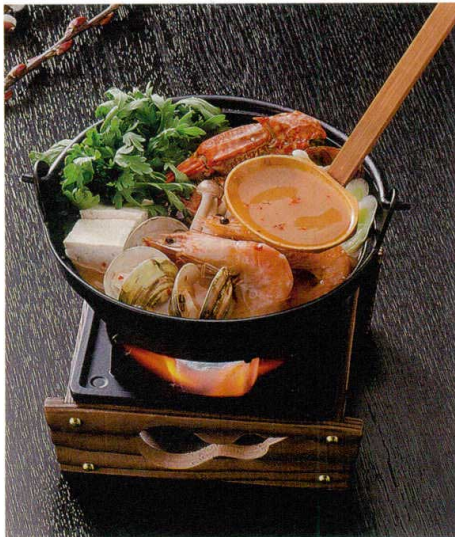

パンフレット番号	問合せ先	電話番号
20501-1412	株式会社クイックパック	0564-59-3525

木製多用途スプーン 1412

6-1412-1 ¥1,150
15cmチリレンゲふき漆
150×35 5-1196-1(85915700)

6-1412-3 ¥650
かゆスプーン ふき漆
175×42 5-1196-3(48811780)

6-1412-5 ¥1,200 6-1412-7 ¥1,200 6-1412-9 ¥1,100
16.8cmマルチスプーン(大)ふき漆 カレースプーン ふき漆 なめらかスプーン ふき漆
168×39 5-1196-5(81258244) 185×40 5-1196-7(81258245) 195×35 5-1196-9(81258246)

6-1412-2 ¥750
レンゲ ふき漆
151×40 5-1196-2(48130530)

6-1412-4 ¥1,000
亀甲お玉スプーン ふき漆
182×50 5-1196-4(48130650)

6-1412-6 ¥1,200 6-1412-8 ¥1,200
19.2cm細身マルチスプーン ふき漆 17.8cmなごみ粥スプーン ふき漆
192×32 5-1196-6(80603630) 178×43 5-1196-8(80603640)

木製スプーン栗

木製スプーン 栗

6-1412-10 コーヒースプーン ¥500 118×25 5-1196-10(80603650)
6-1412-11 レンゲ ¥1,000 157×38 5-1196-11(80603660)
6-1412-12 豆スプーン ¥1,000 177×44 5-1196-12(80603670)

6-1412-13 スープスプーン ¥1,000 180×44 5-1196-13(80603680)
6-1412-14 カレースプーン ¥1,000 182×39 5-1196-14(80603690)

木製しゃもじ・お玉

一木製漆塗お玉スプーン

6-1412-15 ¥1,100
お玉スプーン 朱漆塗
140×40 5-1196-15(82121170)

6-1412-17 (小) ¥800
田舎しゃもじ 溜
200×70 5-1196-17(48130770)

6-1412-19 (小) ¥850
田舎しゃもじ ふき漆
200×70 5-1196-19(48130750)

6-1412-21 ¥1,600
ケヤキ 17.5cm お玉杓子
175×55 5-1196-21(82157100)

6-1412-23 ¥3,300
ケヤキ 27cm お玉杓子
270×80 5-1196-23(69002000)

6-1412-16 ¥1,100
お玉スプーン 黒漆塗
140×40 5-1196-16(82121160)

6-1412-18 (大) ¥850
田舎しゃもじ 溜
215×73 5-1196-18(48130780)

6-1412-20 (大) ¥850
田舎しゃもじ ふき漆
215×73 5-1196-20(48130760)

6-1412-22 ¥2,600
ケヤキ 25cm お玉杓子
250×65 5-1196-22(82157110)