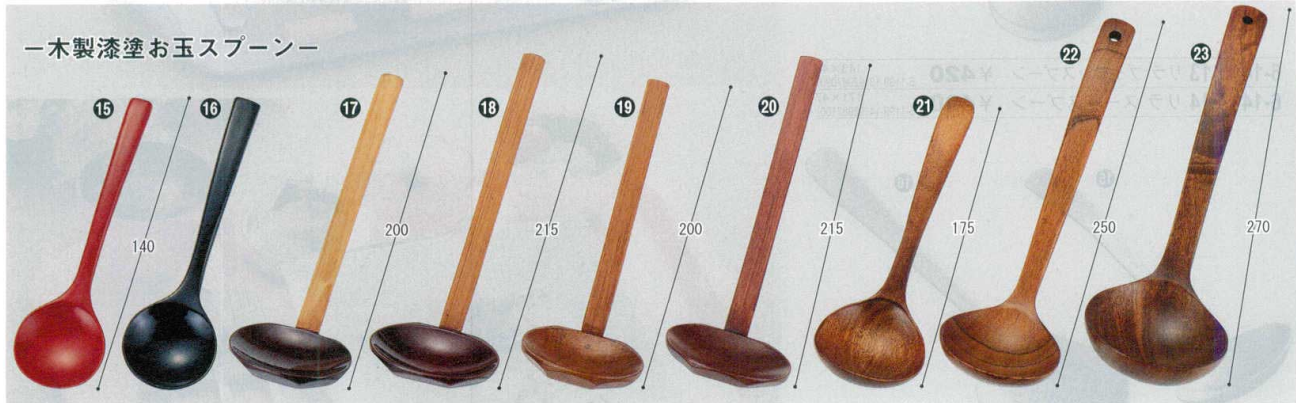

木製しゃもじ・お玉

一木製漆塗お玉スプーン

6-1412-15 ¥1,100
お玉スプーン 朱漆塗
140×40 5-1196-15(82121170)

6-1412-17 (小) ¥800
田舎しゃもじ 溜
200×70 5-1196-17(48130770)

6-1412-19 (小) ¥850
田舎しゃもじ ふき漆
200×70 5-1196-19(48130750)

6-1412-21 ¥1,600
ケヤキ 17.5cm お玉杓子
175×55 5-1196-21(82157100)

6-1412-23 ¥3,300
ケヤキ 27cm お玉杓子
270×80 5-1196-23(69002000)

6-1412-16 ¥1,100
お玉スプーン 黒漆塗
140×40 5-1196-16(82121160)

6-1412-18 (大) ¥850
田舎しゃもじ 溜
215×73 5-1196-18(48130780)

6-1412-20 (大) ¥850
田舎しゃもじ ふき漆
215×73 5-1196-20(48130760)

6-1412-22 ¥2,600
ケヤキ 25cm お玉杓子
250×65 5-1196-22(82157110)