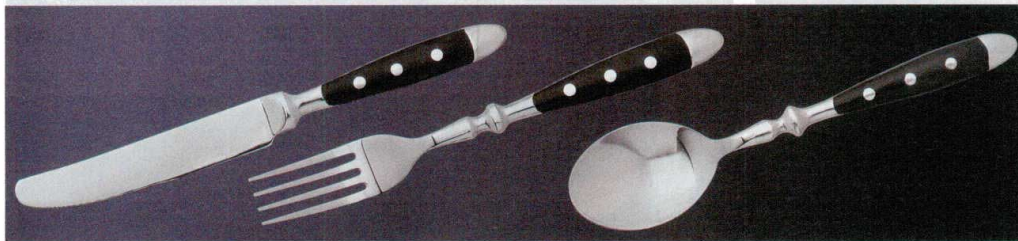

パンフレット番号	問合せ先	電話番号
20501-1416	株式会社クイックパック	0564-59-3525

本場韓国産

ナイフ・フォーク・スプーン 1416

韓国スプーン ST

6-1416-1 ロマンズ	¥600	209×41 5-1201-1(48130580)	6-1416-3 三つ葉	¥600	212×41×19 5-1201-3(92986240)
6-1416-2 キャロット	¥600	205×41 5-1201-2(48130570)			

スリーポイント ナイフ STFC

6-1416-4	¥850	216×21 5-1201-5(9002245)
スリーポイント フォーク STFC		
6-1416-5	¥850	198×24 5-1201-6(9002255)
スリーポイント スプーン STFC		
6-1416-6	¥850	194×43 5-1201-7(9002265)

韓流スプーン ブラック STFC

6-1416-7	¥950	220×44×19 5-1201-8(90033411)
韓流フォーク ブラック STFC		
6-1416-8	¥950	193×24×19 5-1201-9(92988273)