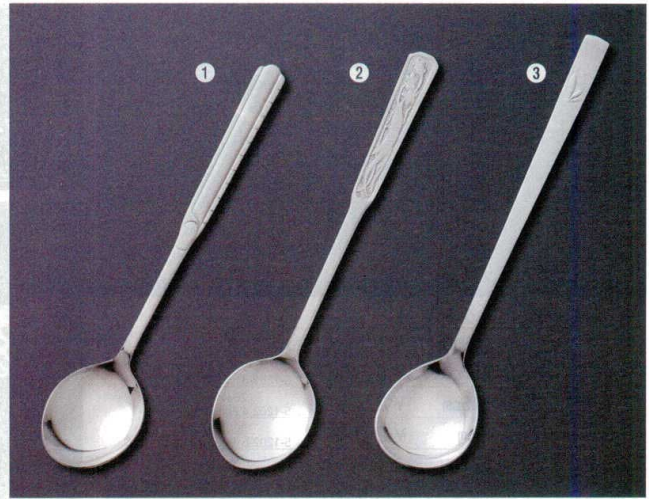

パンフレット番号	問合せ先	電話番号
20501-1416	株式会社クイックパック	0564-59-3525

本場韓国産

ナイフ・フォーク・スプーン 1416

韓国スプーン ST

6-1416-1 ロマンズ	¥600	209×41 5-1201-1(48130580)	6-1416-3 三つ葉	¥600	212×41×19 5-1201-3(92986240)
6-1416-2 キャロット	¥600	205×41 5-1201-2(48130570)			

スリーポイント ナイフ STFC

6-1416-4	¥850	216×21 5-1201-5(9002245)
スリーポイント フォーク STFC		
6-1416-5	¥850	198×24 5-1201-6(9002255)
スリーポイント スプーン STFC		
6-1416-6	¥850	194×43 5-1201-7(9002265)

韓流スプーン ブラック STFC

6-1416-7	¥950	220×44×19 5-1201-8(90033411)
韓流フォーク ブラック STFC		
6-1416-8	¥950	193×24×19 5-1201-9(92988273)

韓流スプーン オレンジ STFC

6-1416-13	¥950	220×44×19 5-1201-14(92988269)
韓流フォーク オレンジ STFC		
6-1416-14	¥950	193×24×19 5-1201-15(92988270)

スプーン・フォーク