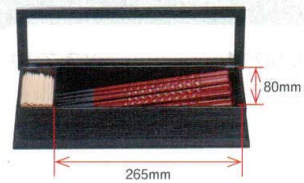

### 26cm新元禄箸箱 (杓目) (楊枝入無)

26cmの箸が入ります。

26cmの箸が入ります。

**6-1428-1** **¥3,500**  
新元禄長管用箸箱 白木黒 (楊枝入無) [A]  
284×105×75 5-1210-6(81258275)

26cmの箸が入ります。

**6-1428-2** **¥4,000**  
新元禄長管用箸箱 新消溜 (楊枝入無) [A]  
284×105×75 5-1210-8(81258278)