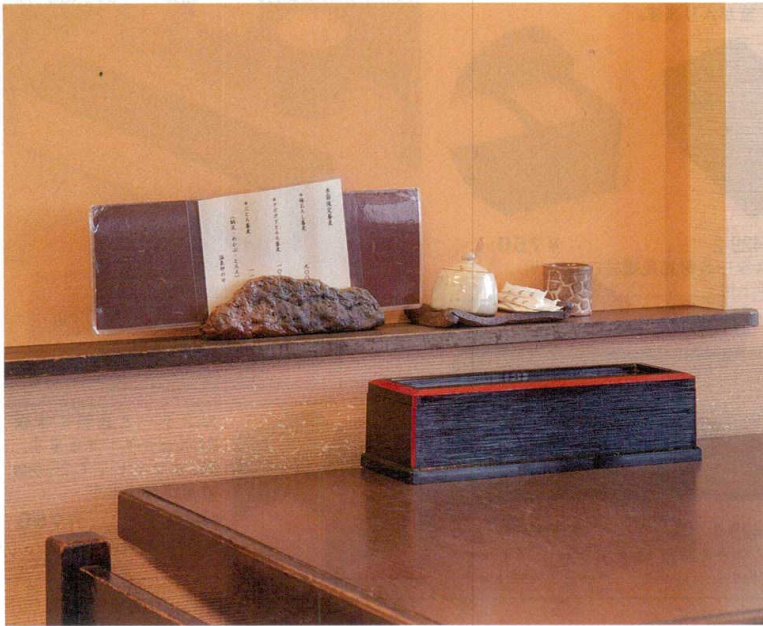

### 26cm新元禄箸箱 (杓目) (楊枝入無)

26cmの箸が入ります。

26cmの箸が入ります。

**6-1428-1** **¥3,500**  
新元禄長管用箸箱 白木黒 (楊枝入無) [A]  
284×105×75 5-1210-6(81258275)

26cmの箸が入ります。

**6-1428-2** **¥4,000**  
新元禄長管用箸箱 新消溜 (楊枝入無) [A]  
284×105×75 5-1210-8(81258278)