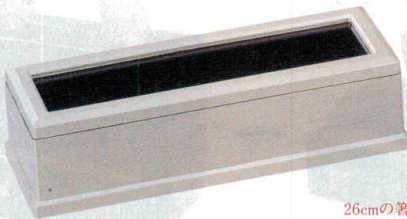

### 26cm新元禄箸箱 (杓目) (楊枝入無)

26cmの箸が入ります。

26cmの箸が入ります。

**6-1428-1** **¥3,500**  
新元禄長管用箸箱 白木黒 (楊枝入無) [A]  
284×105×75 5-1210-6(81258275)

26cmの箸が入ります。

**6-1428-2** **¥4,000**  
新元禄長管用箸箱 新消溜 (楊枝入無) [A]  
284×105×75 5-1210-8(81258278)

26cmの箸が入ります。

**6-1428-3** **¥3,300**  
新元禄長管用箸箱 黒洩朱 (楊枝入無) [A]  
284×105×75 5-1210-7(65050040)

26cmの箸が入ります。

**6-1428-4** **¥5,000**  
新元禄長管用箸箱 シルバー (楊枝入無) [A]  
284×105×75 5-1210-9(81258276)

26cmの箸が入ります。

**6-1428-5** **¥3,500**  
新元禄長管用箸箱 朱洩黒 (楊枝入無) [A]  
284×105×75 5-1210-5(81258277)