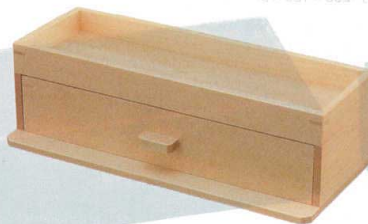

パンフレット番号	問合せ先	電話番号
20501-1431	株式会社クイックパック	0564-59-3525

1431 木製箸箱

¥11,200

¥11,200

楊枝入れをセットしても23cmの箸が入ります。
楊枝入れをはずすと26cmの箸が入ります。

6-1431-1 ¥8,200

すり漆塗り(楊枝入付) 困 310×107×76 5-1213-1(75002455)

木製カスター & 箸箱

カトラリーBOX

6-1431-2 ¥11,200
カスター & 箸箱 焼杉 困 270×120×80(上部内寸258×84) (60003470)

6-1431-3 ¥11,900
カスター & 箸箱 ナチュラル 困 270×120×80(上部内寸258×84) (60003480)

6-1431-4 ¥13,300
カスター & 箸箱 ブラウン 困 270×120×80(上部内寸258×84) (60003490)