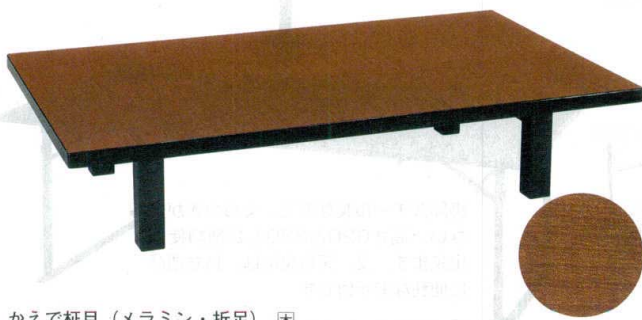

かえで椀目 (メラミン・折足) 国

6-1568-53	¥109,000	1800×900×325 (18885790)	6-1568-60	¥57,000	900×600×325 (18885870)
6-1568-54	¥108,000	1500×900×325 (18885810)	6-1568-61	¥62,000	1800×450×325 (18885900)
6-1568-55	¥95,000	1200×900×325 (18885820)	6-1568-62	¥62,000	1500×450×325 (18885930)
6-1568-56	¥74,000	900×900×325 (18885830)	6-1568-63	¥54,000	1200×450×325 (18885910)
6-1568-57	¥79,000	1800×600×325 (18885840)	6-1568-64	¥53,000	900×450×325 (18885920)
6-1568-58	¥79,000	1500×600×325 (18885850)	6-1568-65	¥100,000	1200×750×325 (18885930)
6-1568-59	¥63,000	1200×600×325 (18885860)