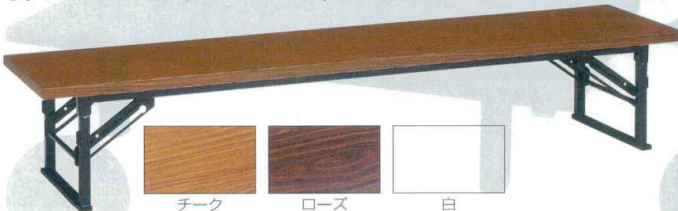

折りたたみ座卓テーブル(畳に跡がつきにくいバー付)

	共 巻	ソフトエッジ巻
1800×450×330	6-1569-33 (5-1337-33) ￥38,000	6-1569-41 (5-1337-41) ￥48,600
1500×450×330	6-1569-34 (5-1337-34) ￥38,000	6-1569-42 (5-1337-42) ￥48,600
1800×600×330	6-1569-35 (5-1337-35) ￥48,600	6-1569-43 (5-1337-43) ￥59,500
1500×600×330	6-1569-36 (5-1337-36) ￥48,600	6-1569-44 (5-1337-44) ￥59,500
1800×750×330	6-1569-37 (5-1337-37) ￥83,000	6-1569-45 (5-1337-45) ￥89,500
1500×750×330	6-1569-38 (5-1337-38) ￥83,000	6-1569-46 (5-1337-46) ￥89,500
1800×900×330	6-1569-39 (5-1337-39) ￥90,000	6-1569-47 (5-1337-47) ￥94,000
1500×900×330	6-1569-40 (5-1337-40) ￥90,000	6-1569-48 (5-1337-48) ￥94,000