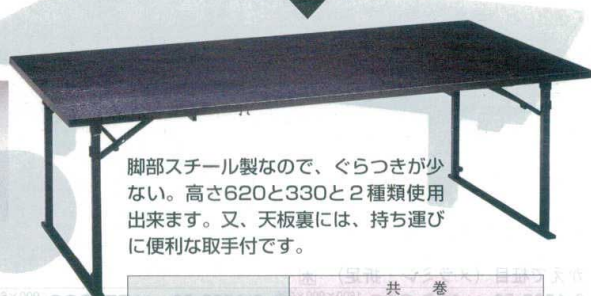

折りたたみ会議・座卓兼用テーブル

座卓時

会議時

	共 巻	ソフトエッジ巻
1800×450×700/330	6-1569-49 (5-1337-49) ￥56,000	6-1569-57 (5-1337-57) ￥67,000
1500×450×700/330	6-1569-50 (5-1337-50) ￥56,000	6-1569-58 (5-1337-58) ￥67,000
1800×600×700/330	6-1569-51 (5-1337-51) ￥69,000	6-1569-59 (5-1337-59) ￥79,600
1500×600×700/330	6-1569-52 (5-1337-52) ￥69,000	6-1569-60 (5-1337-60) ￥79,600
1800×750×700/330	6-1569-53 (5-1337-53) ￥95,500	6-1569-61 (5-1337-61) ￥103,500
1500×750×700/330	6-1569-54 (5-1337-54) ￥95,500	6-1569-62 (5-1337-62) ￥103,500
1800×900×700/330	6-1569-55 (5-1337-55) ￥105,000	6-1569-63 (5-1337-63) ￥110,300
1500×900×700/330	6-1569-56 (5-1337-56) ￥105,000	6-1569-64 (5-1337-64) ￥110,300

折りたたみ座敷・宴会テーブル・座卓兼用

座卓・ウラ面

会議・ウラ面

脚部スチール製なので、ぐらつきが少ない。高さ620と330と2種類使用出来ます。又、天板裏には、持ち運びに便利な取手付です。

	共 巻
1800×450×620/330	6-1569-65 (5-1337-65) ￥70,700
1500×450×620/330	6-1569-66 (5-1337-66) ￥69,500
1800×600×620/330	6-1569-67 (5-1337-67) ￥82,500
1500×600×620/330	6-1569-68 (5-1337-68) ￥81,000
1800×750×620/330	6-1569-69 (5-1337-69) ￥110,000
1500×750×620/330	6-1569-70 (5-1337-70) ￥107,000
1800×900×620/330	6-1569-71 (5-1337-71) ￥118,000
1500×900×620/330	6-1569-72 (5-1337-72) ￥115,000