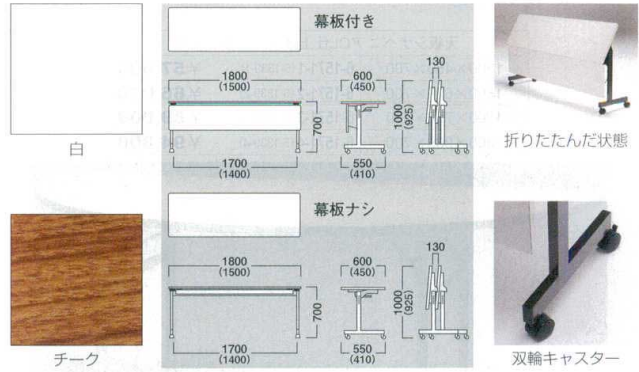

天板樹脂合板

	幕板ナシ		幕板付き	
1500×450×700	6-1570-1 (5-1338-1)	¥91,000	6-1570-7 (5-1338-7)	¥118,500
1500×600×700	6-1570-2 (5-1338-2)	¥102,700	6-1570-8 (5-1338-8)	¥131,000
1800×450×700	6-1570-3 (5-1338-3)	¥91,000	6-1570-9 (5-1338-9)	¥119,000
1800×600×700	6-1570-4 (5-1338-4)	¥103,000	6-1570-10 (5-1338-10)	¥119,000
1325×450×700	6-1570-5 (5-1338-5)	¥99,500	6-1570-11 (5-1338-11)	¥128,000
1540×600×700	6-1570-6 (5-1338-6)	¥112,000	6-1570-12 (5-1338-12)	¥128,000