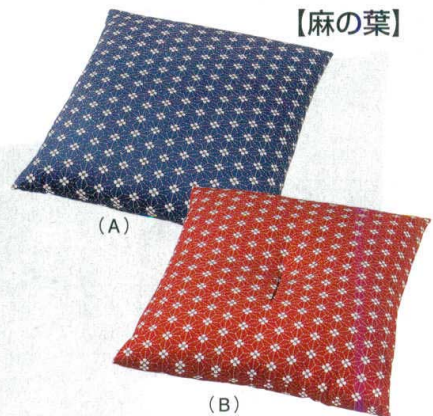

パンフレット番号	問合せ先	電話番号
20501-1574	株式会社クイックパック	0564-59-3525

日本製 座布団 1574

【うさぎ】

【うさぎ】カバーのみ (材質：綿100%)

6-1574-1	40cm×40cm	¥1,400	5-1341-10
6-1574-2	45cm×45cm	¥1,500	5-1341-11
6-1574-3	50cm×50cm	¥1,600	5-1341-12

【ふくろう】

【ふくろう】カバーのみ (材質：綿100%)

6-1574-4	40cm×40cm	¥1,400	5-1341-13
6-1574-5	45cm×45cm	¥1,500	5-1341-14
6-1574-6	50cm×50cm	¥1,600	5-1341-15

【麻の葉】

【麻の葉】カバーのみ (材質：綿100%)

6-1574-7	40cm×40cm	¥1,250	5-1342-1
6-1574-8	45cm×45cm	¥1,300	5-1342-2
6-1574-9	50cm×50cm	¥1,400	5-1342-3
6-1574-10	55cm×59cm(銘仙判)	¥1,600	5-1342-4
6-1574-11	59cm×63cm(八端判)	¥2,000	5-1342-5

【パッチ和調】

【パッチ和調】カバーのみ (材質：綿100%)

6-1574-12	40cm×40cm	¥1,250	
6-1574-13	45cm×45cm	¥1,300	
6-1574-14	50cm×50cm	¥1,400	
6-1574-15	55cm×59cm(銘仙判)	¥1,600	
6-1574-16	59cm×63cm(八端判)	¥2,200	

【パッチ和調】

【パッチ和調】カバーのみ (材質：綿100%)