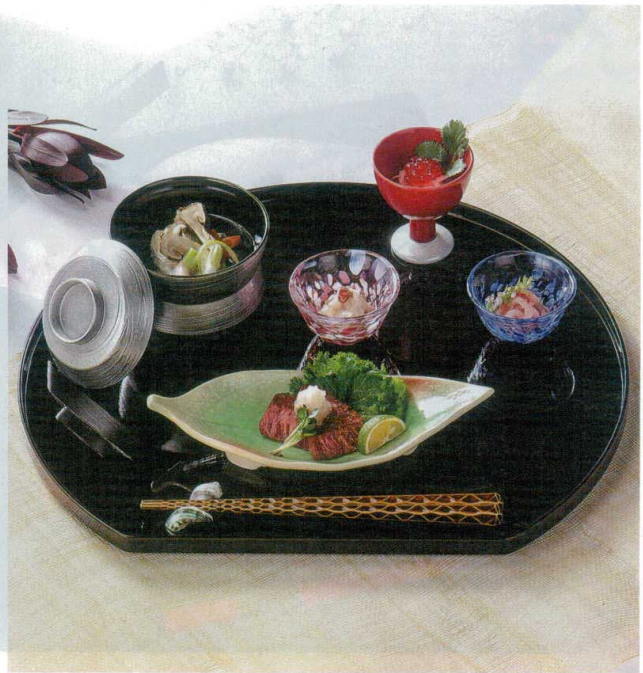

6-1607-5 ¥3,600
錦十草 反高台小付A 陶
φ60×65 AT3-79-5 (51523225)