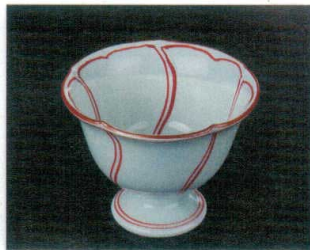

6-1607-8 ¥3,650
ワイングラス (小) 万歴 陶
φ65×70 AT3-79-8 (51523240)

6-1607-9 ¥3,250
ルリ金彩花絵 三角ワイン (小) 陶
φ60×70 AT3-79-9 (51523245)

6-1607-10 ¥2,300
赤釉パール高台小鉢 陶
φ67×75 AT3-79-10 (80511890)

6-1607-11 ¥2,150
黒釉プラチナコマ筋反高台食前酒 陶
φ66×70 AT3-79-11 (51523250)

6-1607-12 ¥2,150
黒釉金コマ筋反高台食前酒 陶
φ66×70 AT3-79-12 (51523255)

6-1607-13 ¥2,950
内外黒ラスター 菊割高台小付 陶
φ80×62 AT3-79-13 (51523260)

6-1607-14 ¥1,900
見込み梅花割(青) 高台小付 陶
φ80×46 AT3-79-14 (51523265)

6-1607-15 ¥1,900
見込み梅花割(赤) 高台小付 陶
φ80×46 AT3-79-15 (51523270)