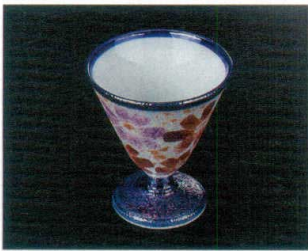

パンフレット番号	問合せ先	電話番号
20501-1607	株式会社クイックパック	0564-59-3525

1607 高台小付 (有田焼)

6-1607-1 ¥1,320
染付タコ唐草馬上杯 陶 正ヤ8.8
φ65×48 AT3-79-1 (80509270)

6-1607-2 ¥4,350
染錦プラチナ山水菊割高台小付 陶
φ74×59 AT3-79-2 (51523220)

6-1607-3 ¥1,320
桃彩丸小鉢 陶 奇高小正ヤ8.8
φ80×48 AT3-79-3 (84111750)

6-1607-4 ¥1,320
黄彩丸小鉢 陶
φ80×48 AT3-79-4 (84111760)

6-1607-5 ¥3,600
錦十草 反高台小付A 陶
φ60×65 AT3-79-5 (51523225)

6-1607-6 ¥3,500
黄金彩花絵 反高台小付 陶
φ55×68 AT3-79-6 (51523230)

6-1607-7 ¥3,250
ワイングラス (小) 野いちご 陶
φ65×70 AT3-79-7 (51523235)

6-1607-8 ¥3,650
ワイングラス (小) 万歴 陶
φ65×70 AT3-79-8 (51523240)

6-1607-9 ¥3,250
ルリ金彩花絵 三角ワイン (小) 陶
φ60×70 AT3-79-9 (51523245)

6-1607-10 ¥2,300
赤釉パール高台小鉢 陶
φ67×75 AT3-79-10 (80511890)

6-1607-11 ¥2,150
黒釉プラチナコマ筋反高台食前酒 陶
φ66×70 AT3-79-11 (51523250)

6-1607-12 ¥2,150
黒釉金コマ筋反高台食前酒 陶
φ66×70 AT3-79-12 (51523255)

6-1607-13 ¥2,950
内外黒ラスター 菊割高台小付 陶
φ80×62 AT3-79-13 (51523260)

6-1607-14 ¥1,900
見込み梅花割(青) 高台小付 陶
φ80×46 AT3-79-14 (51523265)

6-1607-15 ¥1,900
見込み梅花割(赤) 高台小付 陶
φ80×46 AT3-79-15 (51523270)