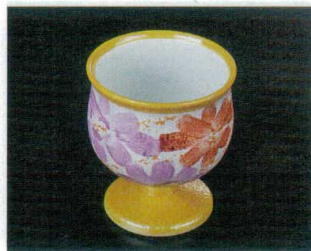

パンフレット番号	問合せ先	電話番号
20501-1607	株式会社クイックパック	0564-59-3525

1607 高台小付 (有田焼)

6-1607-1 ¥1,320
染付タコ唐草馬上杯 陶 正ヤ8.8
φ65×48 AT3-79-1 (80509270)

6-1607-2 ¥4,350
染錦プラチナ山水菊割高台小付 陶
φ74×59 AT3-79-2 (51523220)

6-1607-3 ¥1,320
桃彩丸小鉢 陶 奇高小正ヤ8.8
φ80×48 AT3-79-3 (84111750)

6-1607-4 ¥1,320
黄彩丸小鉢 陶
φ80×48 AT3-79-4 (84111760)

6-1607-5 ¥3,600
錦十草 反高台小付A 陶
φ60×65 AT3-79-5 (51523225)

6-1607-6 ¥3,500
黄金彩花絵 反高台小付 陶
φ55×68 AT3-79-6 (51523230)

6-1607-7 ¥3,250
ワイングラス (小) 野いちご 陶
φ65×70 AT3-79-7 (51523235)

6-1607-8 ¥3,650
ワイングラス (小) 万歴 陶
φ65×70 AT3-79-8 (51523240)

6-1607-9 ¥3,250
ルリ金彩花絵 三角ワイン (小) 陶
φ60×70 AT3-79-9 (51523245)

6-1607-10 ¥2,300
赤釉パール高台小鉢 陶
φ67×75 AT3-79-10 (80511890)

6-1607-11 ¥2,150
黒釉プラチナコマ筋反高台食前酒 陶
φ66×70 AT3-79-11 (51523250)