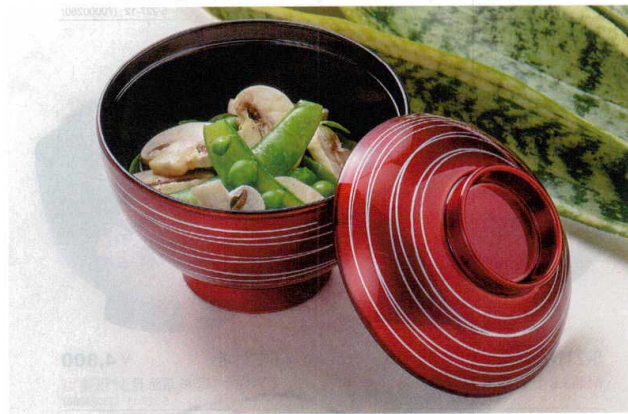

パンフレット番号	問合せ先	電話番号
20501-230	株式会社クイックパック	0564-59-3525

TAマークは 洗淨機使用 OK!

吸物椀 230

φ112×H99(H71) 330cc,140g(95g)

吸物椀

6-230-1 ¥2,300
耐熱新和 越前椀 金光彩高台内金ライン TA
5-226-1 (70000750)

6-230-2 ¥2,300
耐熱新和 越前椀 銀光彩 TA
5-226-2 (37001860)