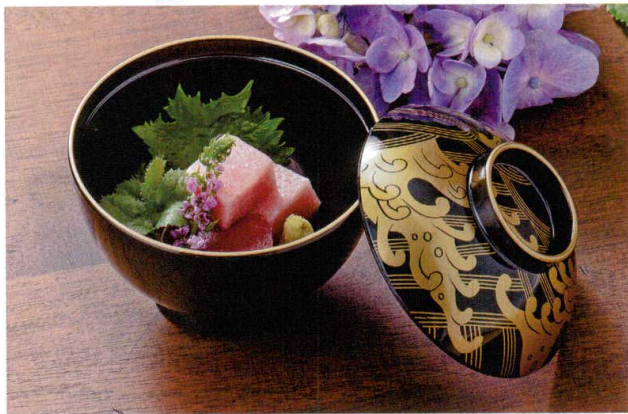

パンフレット番号	問合せ先	電話番号
20501-230	株式会社クイックパック	0564-59-3525

TAマークは 洗淨機使用 OK!

吸物椀 230

φ112×H99(H71) 330cc,140g(95g)

吸物椀

6-230-1 ¥2,300
耐熱新和 越前椀 金光彩高台内金ライン TA
5-226-1 (70000750)

6-230-2 ¥2,300
耐熱新和 越前椀 銀光彩 TA
5-226-2 (37001860)