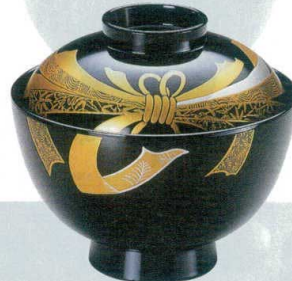

6-235-5 ¥3,300

3.8寸 越丸椀 ドリーム 種
5-231-1 (33024885)

6-235-6 ¥3,650

3.8寸 越丸椀 黒まり 種
5-231-2 (33025290)

6-235-7 ¥3,900

3.8寸 越丸椀 朱ツバ黒内黒立田川 種
5-231-3 (33024900)

6-235-8 ¥3,650

3.8寸 越丸椀 黒のし 種
5-231-4 (33024910)