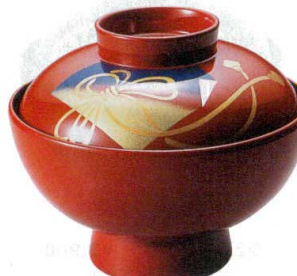

6-236-3 ¥2,550
耐熱4寸 段付直仙才椀 朱金ライン TA
5-232-3 (12025160)

6-236-4 ¥3,000
耐熱4寸 段付直仙才椀 金かすみ TA
5-232-4 (37001950)

6-236-5 ¥3,800
耐熱4寸 段付直仙才椀 色紙 TA
5-232-5 (12025180)

6-236-6 ¥3,700
耐熱4寸 段付直仙才椀 唐草 TA
5-232-6 (12025200)

6-236-7 ¥3,200
耐熱4寸 段付直仙才椀 黄金ライン TA
5-232-7 (37001970)

6-236-8 ¥3,500
耐熱4寸 段付直仙才椀 銀湯ライン高台内金 TA
5-232-8 (37001980)

耐熱 4寸台平仙才椀

φ124×H90 (H63) 380cc,160g(100g)

6-236-9 ¥2,400
耐熱4寸 台平仙才椀 朱銀染め TA
5-232-9 (12025065)